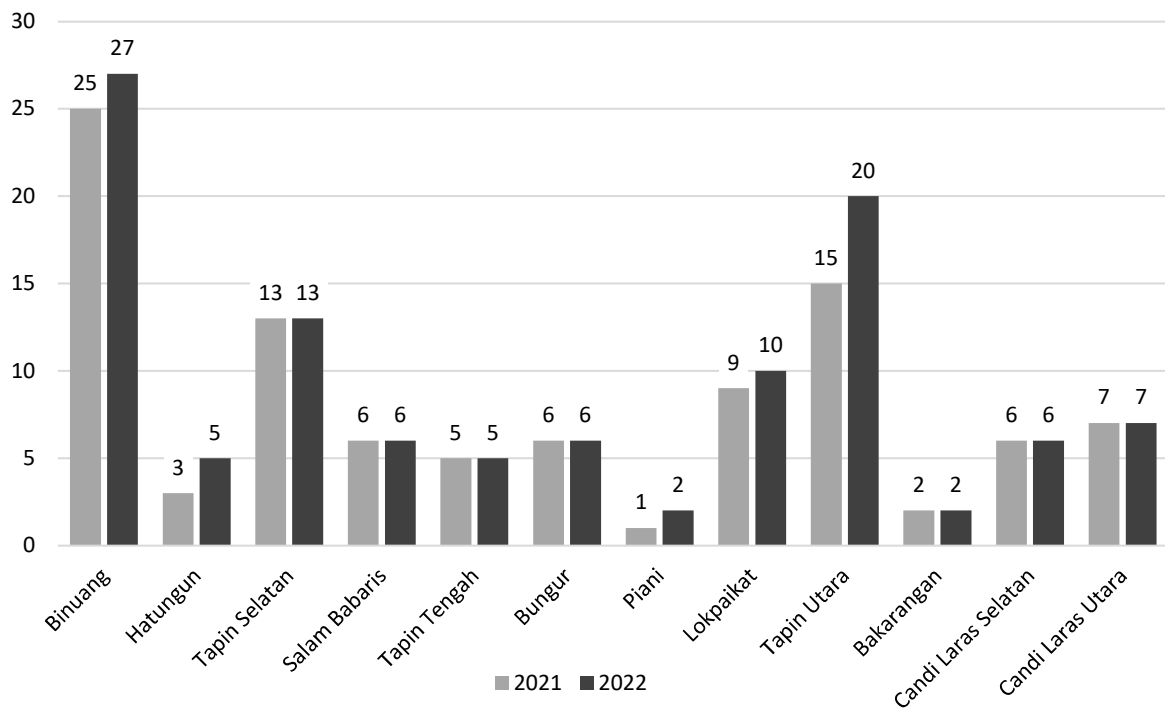

**Tabel 12.4.1** Jumlah Menara BTS Swasta berdasarkan Kecamatan di Kabupaten Tapin Tahun 2021 - 2022.

No	Kecamatan	Tahun	
		2021	2022
(1)	(2)	(3)	(4)
1	Binuang	25	27
2	Hatungun	3	5
3	Tapin Selatan	13	13
4	Salam Babaris	6	6
5	Tapin Tengah	5	5
6	Bungur	6	6
7	Piani	1	2
8	Lokpaikat	9	10
9	Tapin Utara	15	20
10	Bakarangan	2	2
11	Candi Laras Selatan	6	6
12	Candi Laras Utara	7	7
<b>Jumlah</b>		<b>98</b>	<b>109</b>

**Diagram 12.4.1** Jumlah Menara BTS Swasta berdasarkan Kecamatan di Kabupaten Tapin Tahun 2021 - 2022.