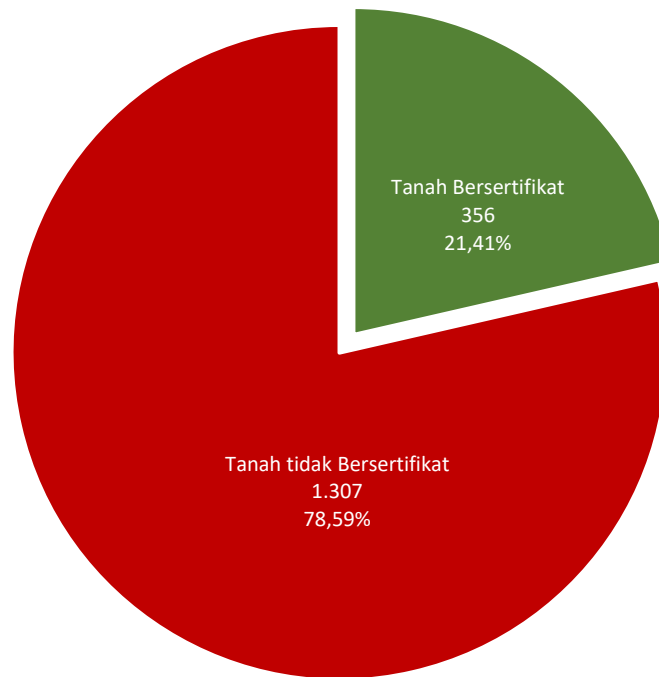

Data Jumlah Tanah berdasarkan Status Sertifikat di Kabupaten Tapin Tahun 2021.

No.	Kategori	Jumlah	Persentase
(1)	(2)	(3)	(4)
1	Tanah Bersertifikat	356	21,41%
2	Tanah tidak Bersertifikat	1.307	78,59%
	Total	1.663	100,00%

Diagram Persentase Tanah berdasarkan Status Sertifikat di Kabupaten Tapin Tahun 2021.