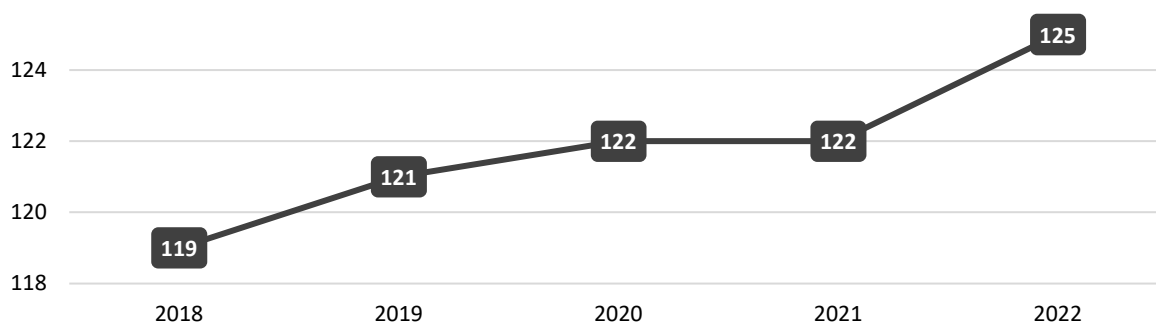

**Tabel 27.7** Jumlah Koperasi Aktif Menurut Kecamatan di Kabupaten Tapin Tahun 2018 - 2022.

No.	Kecamatan	Tahun				
		2018	2019	2020	2021	2022
(1)	(2)	(3)	(4)	(5)	(6)	(7)
1	Binuang	13	13	13	13	13
2	Hatungun	1	1	1	1	1
3	Tapin Selatan	13	13	13	13	13
4	Salam Babaris	3	3	3	3	3
5	Tapin Tengah	8	8	8	8	8
6	Bungur	7	7	7	7	7
7	Piani	5	5	5	5	5
8	Lokpaikat	5	5	5	5	5
9	Tapin Utara	47	49	50	50	51
10	Bakarangan	3	3	3	3	3
11	Candi Laras Selatan	2	2	2	2	4
12	Candi Laras Utara	12	12	12	12	12
	<b>Tapin</b>	<b>119</b>	<b>121</b>	<b>122</b>	<b>122</b>	<b>125</b>

**Diagram 27.7.1** Jumlah Koperasi Aktif Menurut Kecamatan di Kabupaten Tapin Tahun 2022.

**Diagram 27.7.2** Jumlah Koperasi Aktif Menurut Tahun di Kabupaten Tapin Tahun 2018 - 2022.