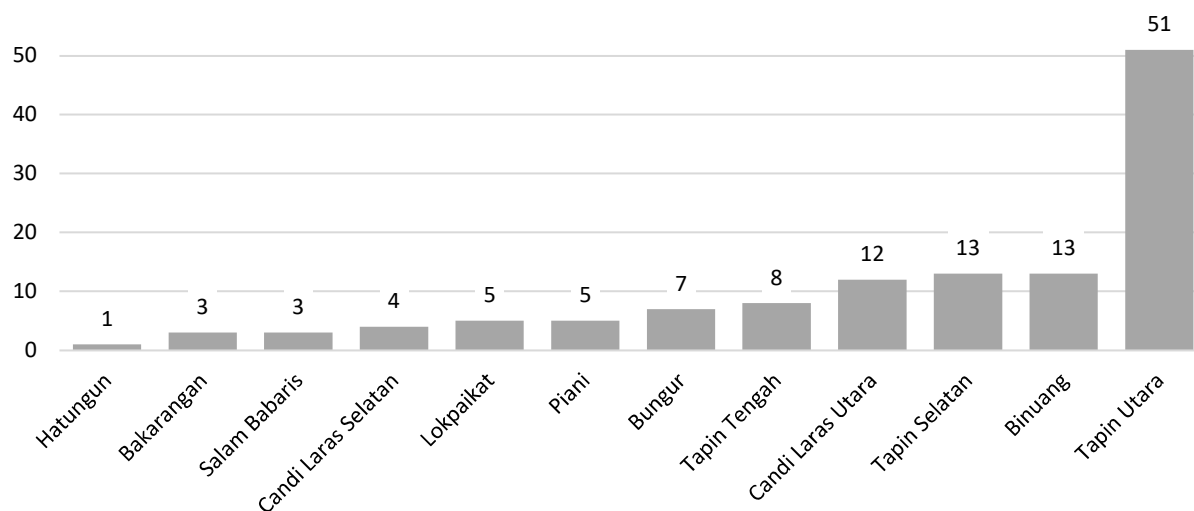

**Tabel 27.7** Jumlah Koperasi Aktif Menurut Kecamatan di Kabupaten Tapin Tahun 2018 - 2022.

No.	Kecamatan	Tahun				
		2018	2019	2020	2021	2022
(1)	(2)	(3)	(4)	(5)	(6)	(7)
1	Binuang	13	13	13	13	13
2	Hatungun	1	1	1	1	1
3	Tapin Selatan	13	13	13	13	13
4	Salam Babaris	3	3	3	3	3
5	Tapin Tengah	8	8	8	8	8
6	Bungur	7	7	7	7	7
7	Piani	5	5	5	5	5
8	Lokpaikat	5	5	5	5	5
9	Tapin Utara	47	49	50	50	51
10	Bakarangan	3	3	3	3	3
11	Candi Laras Selatan	2	2	2	2	4
12	Candi Laras Utara	12	12	12	12	12
	<b>Tapin</b>	<b>119</b>	<b>121</b>	<b>122</b>	<b>122</b>	<b>125</b>

**Diagram 27.7.1** Jumlah Koperasi Aktif Menurut Kecamatan di Kabupaten Tapin Tahun 2022.

**Diagram 27.7.2** Jumlah Koperasi Aktif Menurut Tahun di Kabupaten Tapin Tahun 2018 - 2022.