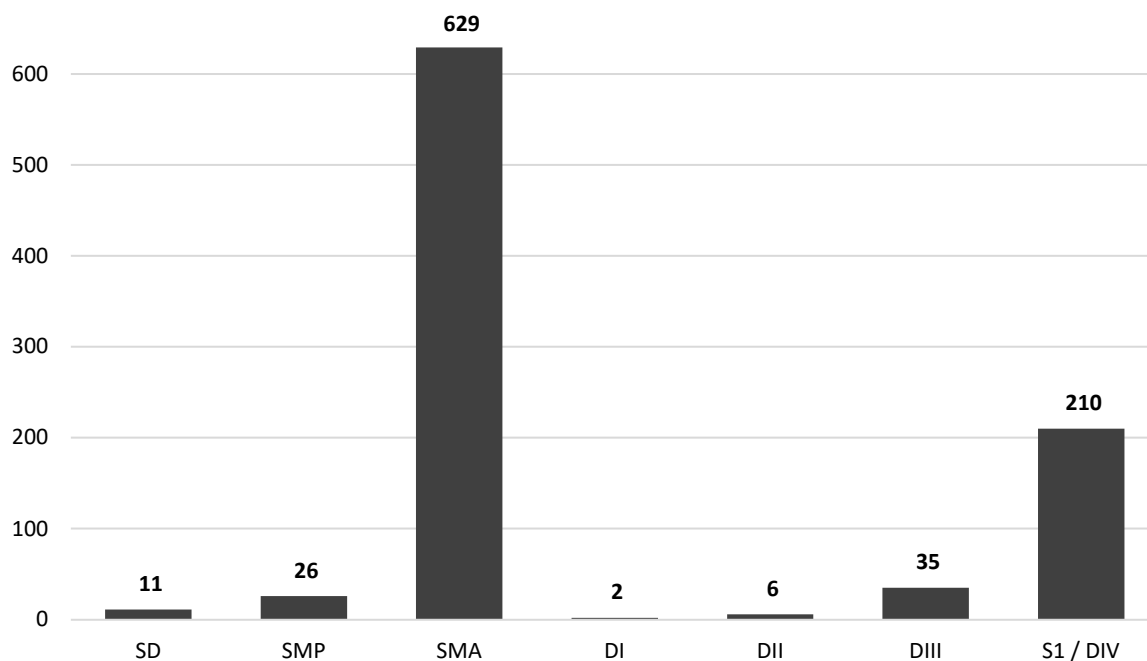

**Tabel 5.5** Jumlah Perangkat Desa berdasarkan Pendidikan di Kabupaten Tapin Tahun 2022.

No.	Kecamatan	Pendidikan							Jumlah
		SD	SMP	SMA	DI	DII	DIII	S1/ DIV	
(1)	(2)	(3)	(4)	(5)	(6)	(7)	(8)	(9)	(10)
1	Binuang	-	-	46	-	-	-	10	56
2	Hatungun	1	1	40	1	-	1	10	54
3	Tapin Selatan	-	2	71	-	-	1	21	95
4	Salam Babaris	-	4	21	-	1	2	12	40
5	Tapin Tengah	2	2	92	1	-	3	34	134
6	Bungur	5	5	65	-	-	2	12	89
7	Piani	-	2	48	-	-	-	14	64
8	Lokpaikat	-	4	32	-	-	7	14	57
9	Tapin Utara	-	-	49	-	-	8	19	76
10	Bakarangan	3	5	69	-	2	2	10	91
11	Candi Laras Selatan	-	1	50	-	1	5	35	92
12	Candi Laras Utara	-	-	46	-	2	4	19	71
<b>Tapin</b>		<b>11</b>	<b>26</b>	<b>629</b>	<b>2</b>	<b>6</b>	<b>35</b>	<b>210</b>	<b>919</b>