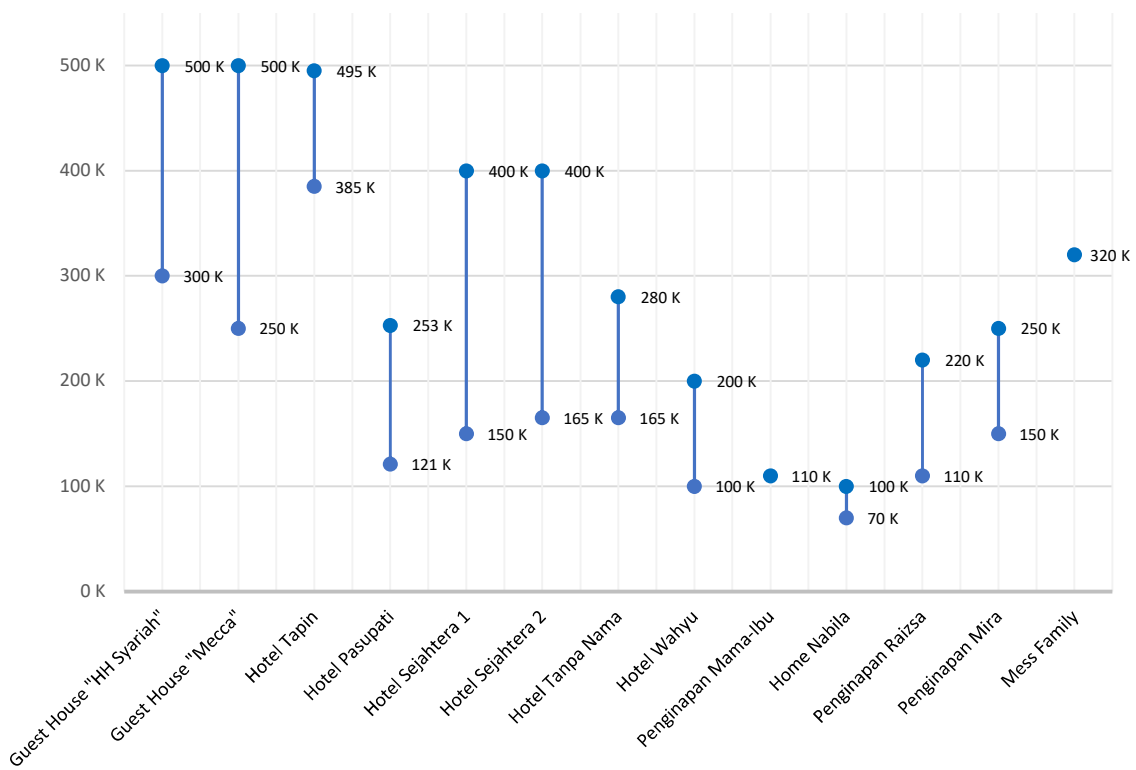

Tabel 13.1 Daftar Hotel di Kabupaten Tapin Tahun 2021.

No.	Nama Hotel	Alamat
(1)	(2)	(3)
1	Guest House "HH Syariah"	Jl. A. Yani No.03, RT.06, RW.02, Kel. Kupang, Kec. Tapin Utara
2	Guest House "Mecca"	Jl. Brigjend H. Hasan Basri, Bitahan, Rantau
3	Hotel Tapin	Jl. Brigjend H. Hasan Basri, Rantau
4	Hotel Pasupati	Jl. Brigied H. Hasan Basri, No.11A, RT06/RW01, Rantau
5	Hotel Sejahtera 1	Jl. Penghulu, No.3c, Kel. Rangda Malingkung, Rantau
6	Hotel Sejahtera 2	Jl. Penghulu, No.3c, Kel. Rangda Malingkung, Rantau
7	Hotel Tanpa Nama	Jl. Pembangunan
8	Hotel Wahyu	Jl. Pembangunan, No.6, Rantau
9	Penginapan Mama-Ibu	Jl. Perintis Raya, RT 1, No.35, Rantau
10	Home Nabila	Jl. Bir Ali, RT 1, Desa Banua Halat
11	Penginapan Raizsa	Jl. A. Yani, Kec, Binuang
12	Penginapan Mira	Jl. Transat Blok. L, Binuang
13	Mess Family	Jl. Transat Blok. L, Binuang

Diagram 13.1.a Perbandingan Jumlah Kamar Tersedia di Daftar Hotel Kabupaten Tapin Tahun 2021.

Diagram 13.1.b Perbandingan Harga Kamar Terendah dan Tertinggi di Daftar Hotel Kabupaten Tapin Tahun 2021.