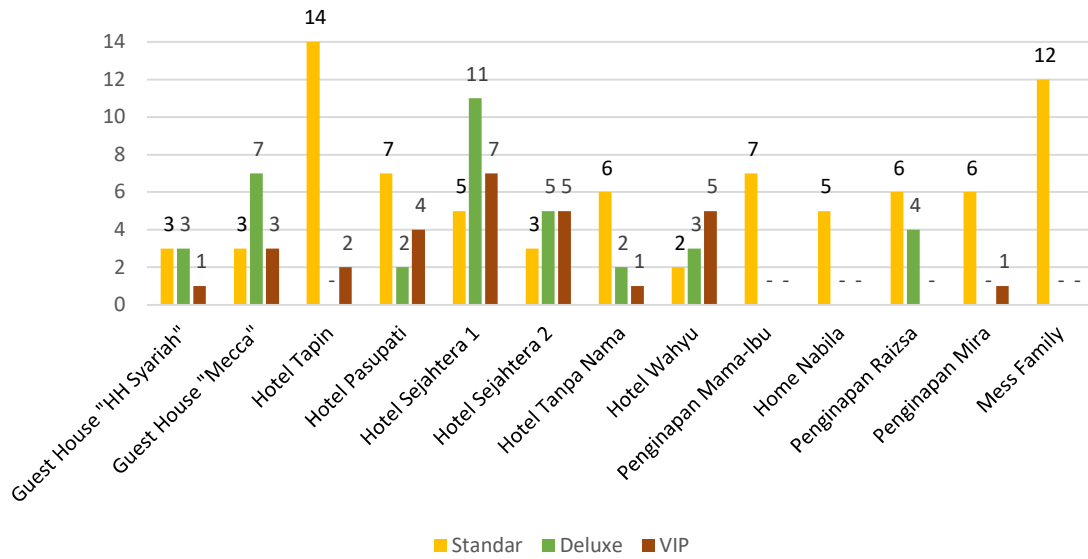

Tabel 13.1 Daftar Hotel di Kabupaten Tapin Tahun 2021.

No.	Nama Hotel	Alamat
(1)	(2)	(3)
1	Guest House "HH Syariah"	Jl. A. Yani No.03, RT.06, RW.02, Kel. Kupang, Kec. Tapin Utara
2	Guest House "Mecca"	Jl. Brigjend H. Hasan Basri, Bitahan, Rantau
3	Hotel Tapin	Jl. Brigjend H. Hasan Basri, Rantau
4	Hotel Pasupati	Jl. Brigied H. Hasan Basri, No.11A, RT06/RW01, Rantau
5	Hotel Sejahtera 1	Jl. Penghulu, No.3c, Kel. Rangda Malingkung, Rantau
6	Hotel Sejahtera 2	Jl. Penghulu, No.3c, Kel. Rangda Malingkung, Rantau
7	Hotel Tanpa Nama	Jl. Pembangunan
8	Hotel Wahyu	Jl. Pembangunan, No.6, Rantau
9	Penginapan Mama-Ibu	Jl. Perintis Raya, RT 1, No.35, Rantau
10	Home Nabila	Jl. Bir Ali, RT 1, Desa Banua Halat
11	Penginapan Raizsa	Jl. A. Yani, Kec, Binuang
12	Penginapan Mira	Jl. Transat Blok. L, Binuang
13	Mess Family	Jl. Transat Blok. L, Binuang

Sambungan Tabel 13.1

No.	Jumlah Tenaga Kerja (Orang)	Jumlah Kamar Tersedia			Tarif (Rp)		Nomor Telpon
		Standar	Deluxe	VIP	Terendah	Tertinggi	
(1)	(4)	(5)	(6)	(7)	(8)	(9)	(10)
1	4	3	3	1	300 K	500 K	0517 31149
2	6	3	7	3	250 K	500 K	0517 31645
3	5	14	-	2	385 K	495 K	0813 3008 3764
4	4	7	2	4	121 K	253 K	0517 32158
5	3	5	11	7	150 K	400 K	0517 32318
6	2	3	5	5	165 K	400 K	0517 32319
7	3	6	2	1	165 K	280 K	0813 5118 2849
8	1	2	3	5	100 K	200 K	0517 31171
9	1	7	-	-	110 K	110 K	0813 4958 5769
10	1	5	-	-	70 K	100 K	0852 4944 5505
11	2	6	4	-	110 K	220 K	0813 4662 9988
12	2	6	-	1	150 K	250 K	0812 5480 5099
13	3	12	-	-	320 K	320 K	0812 5847 1323

Diagram 13.1.a Perbandingan Jumlah Kamar Tersedia di Daftar Hotel Kabupaten Tapin Tahun 2021.

Diagram 13.1.b Perbandingan Harga Kamar Terendah dan Tertinggi di Daftar Hotel Kabupaten Tapin Tahun 2021.