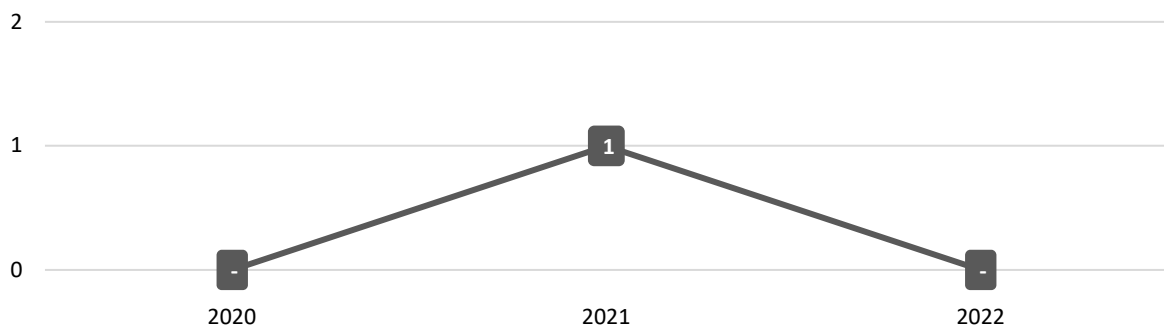

Tabel 11.2.2 Data Kasus Pada Anak di Kabupaten Tapin Tahun 2020-2022.

No	Kategori	Tahun		
		2020	2021	2022
(1)	(2)	(3)	(4)	(5)
1	Anak Berhadapan Hukum (ABH)	9	11	15
2	Anak Bermasalah Perilaku (Salah Pola Asuh)	-	1	-
3	Pernikahan Usia Anak	92	94	142
Total		101	106	157

Diagram 11.2.2.1 Jumlah Anak Berhadapan Hukum (ABH) di Kabupaten Tapin Tahun 2020 - 2022.

Diagram 11.2.2.2 Jumlah Anak Bermasalah Perilaku (Salah Pola Asuh) di Kabupaten Tapin Tahun 2020 - 2022.

Diagram 11.2.2.3 Jumlah Pernikahan Usia Anak di Kabupaten Tapin Tahun 2020 - 2022.