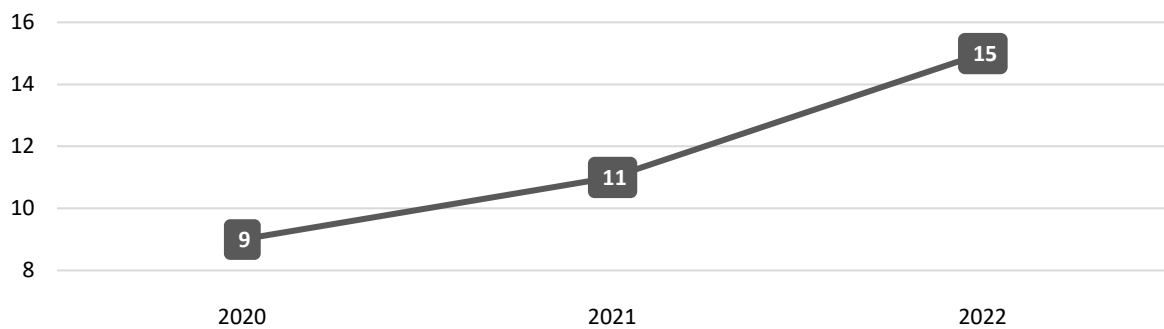

Tabel 11.2.2 Data Kasus Pada Anak di Kabupaten Tapin Tahun 2020-2022.

No	Kategori	Tahun		
		2020	2021	2022
(1)	(2)	(3)	(4)	(5)
1	Anak Berhadapan Hukum (ABH)	9	11	15
2	Anak Bermasalah Perilaku (Salah Pola Asuh)	-	1	-
3	Pernikahan Usia Anak	92	94	142
Total		101	106	157