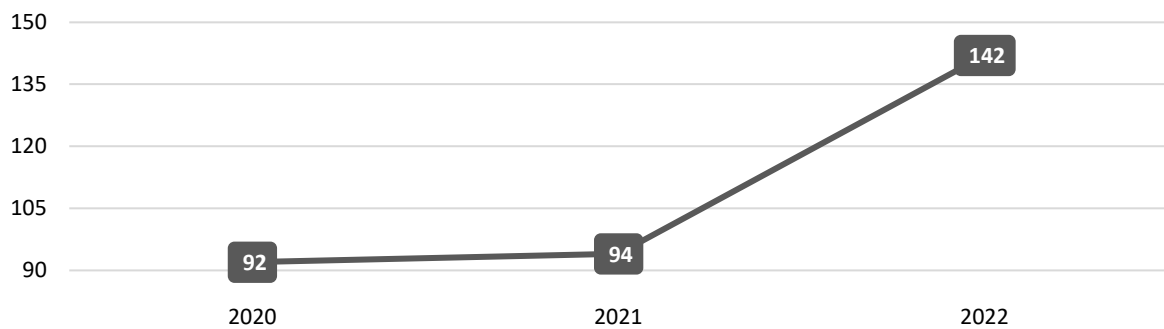

Tabel 11.2.2 Data Kasus Pada Anak di Kabupaten Tapin Tahun 2020-2022.

No	Kategori	Tahun		
		2020	2021	2022
(1)	(2)	(3)	(4)	(5)
1	Anak Berhadapan Hukum (ABH)	9	11	15
2	Anak Bermasalah Perilaku (Salah Pola Asuh)	-	1	-
3	Pernikahan Usia Anak	92	94	142
Total		101	106	157

Diagram 11.2.2.1 Jumlah Anak Berhadapan Hukum (ABH) di Kabupaten Tapin Tahun 2020 - 2022.

Diagram 11.2.2.2 Jumlah Anak Bermasalah Perilaku (Salah Pola Asuh) di Kabupaten Tapin Tahun 2020 - 2022.

Diagram 11.2.2.3 Jumlah Pernikahan Usia Anak di Kabupaten Tapin Tahun 2020 - 2022.