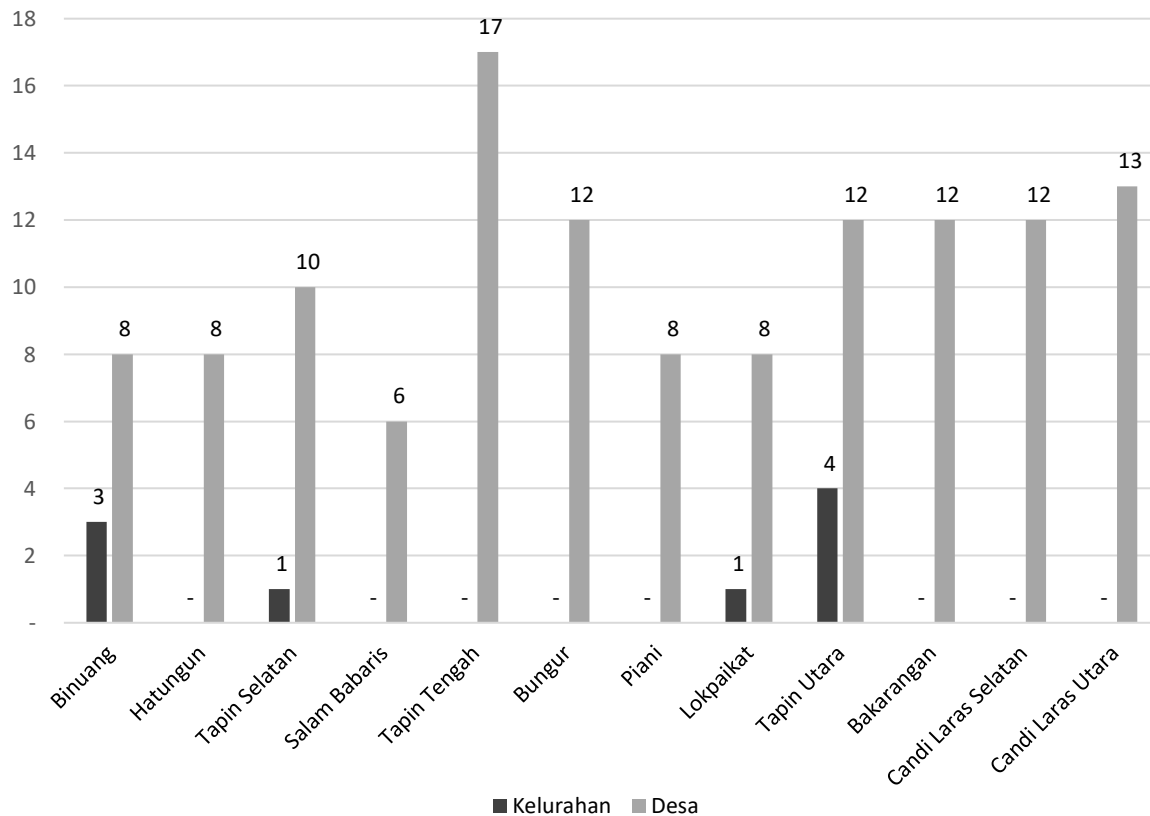

**Tabel 3.4** Pembagian Wilayah Administratif berdasarkan jumlah Kelurahan dan Desa Kabupaten Tapin Tahun 2021.

No.	Kecamatan	Kelurahan	Desa
(1)	(2)	(3)	(4)
1	Binuang	3	8
2	Hatungun	-	8
3	Tapin Selatan	1	10
4	Salam Babaris	-	6
5	Tapin Tengah	-	17
6	Bungur	-	12
7	Piani	-	8
8	Lokpaikat	1	8
9	Tapin Utara	4	12
10	Bakarangan	-	12
11	Candi Laras Selatan	-	12
12	Candi Laras Utara	-	13
	<b>Tapin</b>	<b>9</b>	<b>126</b>

**Diagram 3.4.1** Perbandingan Jumlah Kelurahan dan Desa di Kabupaten Tapin Tahun 2021.