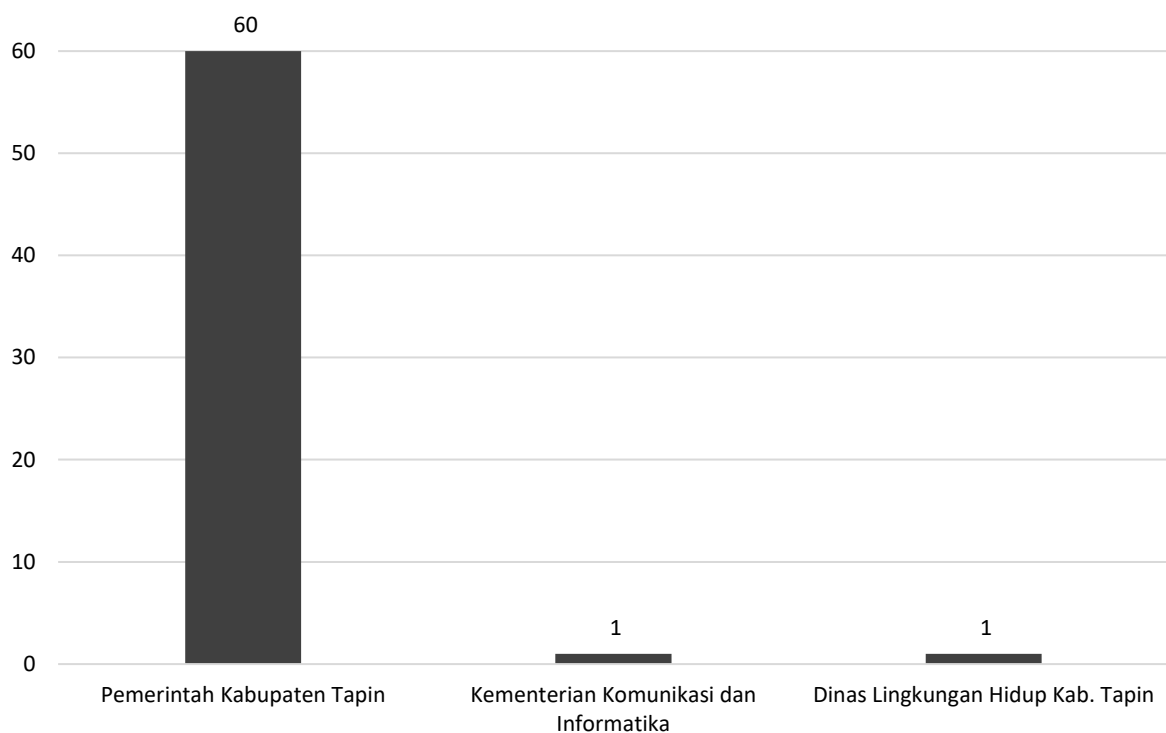

**Tabel 12.1.8** Data Jumlah Aduan berdasarkan Pengelola Laporan di Aplikasi LAPOR Kabupaten Tapin Tahun 2022.

No.	Bulan	Pengelola Laporan			Jumlah
		Pemerintah Kabupaten Tapin	Kementerian Komunikasi dan Informatika	Dinas Lingkungan Hidup Kab. Tapin	
(1)	(2)	(3)	(4)	(5)	(6)
1	Januari	9	-	-	9
2	Februari	7	-	-	7
3	Maret	5	-	-	5
4	April	2	1	-	3
5	Mei	2	-	-	2
6	Juni	4	-	-	4
7	Juli	7	-	1	8
8	Agustus	7	-	-	7
9	September	7	-	-	7
10	Oktober	3	-	-	3
11	November	3	-	-	3
12	Desember	4	-	-	4
<b>Total</b>		<b>60</b>	<b>1</b>	<b>1</b>	<b>62</b>

**Diagram 12.1.8** Jumlah Aduan menurut Pengelola Aduan di Aplikasi LAPOR Kabupaten Tapin Tahun 2022.