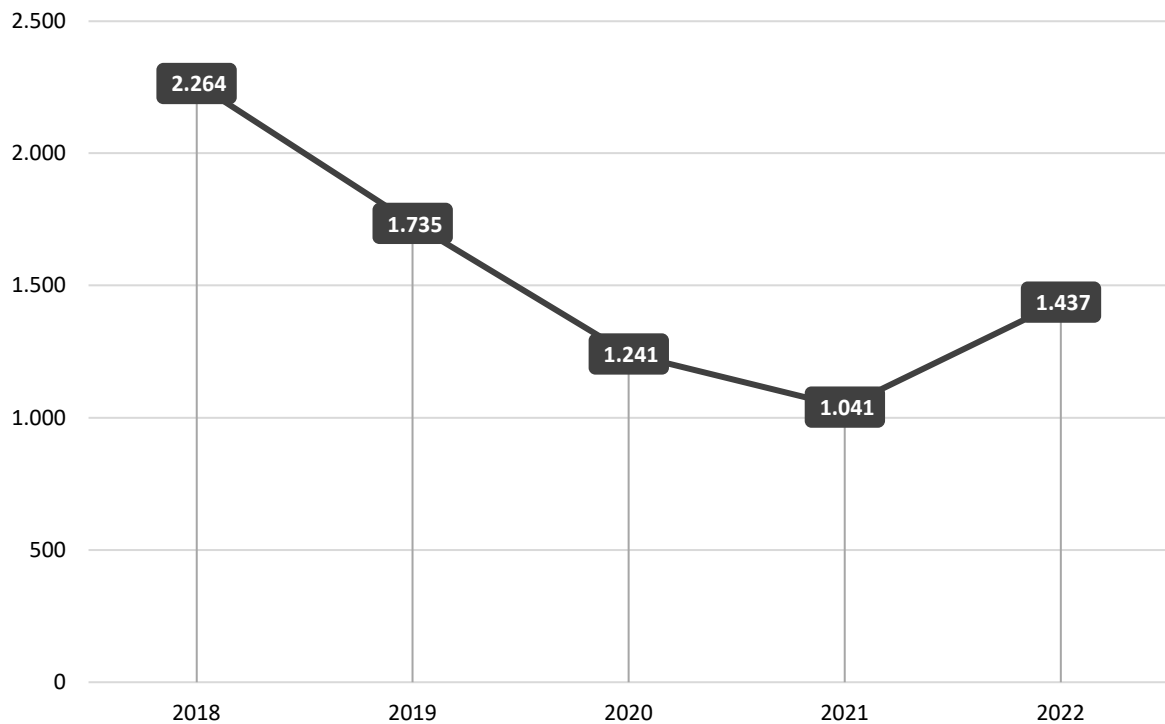

Tabel 17 Jumlah Pencari Kerja menurut Kecamatan dan Tahun di Kabupaten Tapin Tahun 2023.

No.	Kecamatan	Tahun				
		2018	2019	2020	2021	2022
(1)	(2)	(3)	(4)	(5)	(6)	(7)
1	Binuang	374	224	153	158	136
2	Hatungun	59	42	44	21	28
3	Tapin Selatan	293	253	192	187	247
4	Salam Babaris	161	123	143	121	118
5	Tapin Tengah	210	194	100	83	158
6	Bungur	165	159	129	91	157
7	Piani	53	40	53	47	81
8	Lokpaikat	170	150	111	101	135
9	Tapin Utara	485	339	181	122	229
10	Bakarangan	111	85	54	50	74
11	Candi Laras Selatan	92	72	45	24	37
12	Candi Laras Utara	91	54	36	36	37
Total		2.264	1.735	1.241	1.041	1.437

Diagram 17 Jumlah Pencari Kerja menurut Tahun di Kabupaten Tapin Tahun 2018 - 2022.