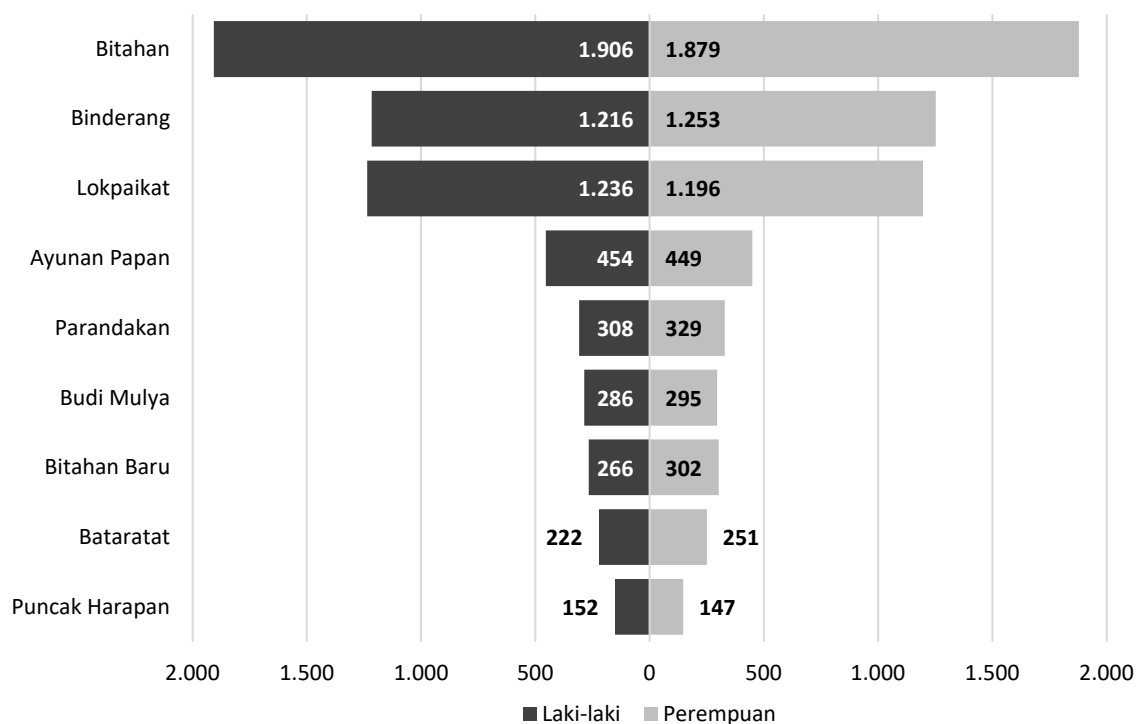

Tabel 6.2.8 Agregat Jumlah Penduduk per Desa/Kelurahan Kecamatan Lokpaikat Tahun 2022.

No.	Desa / Kelurahan	Jenis Kelamin		Jumlah (L+P)	Persentase (%)	Rasio (L:P)
		Laki-laki (L)	Perempuan (P)			
(1)	(2)	(3)	(4)	(5)	(6)	(7)
1	Bitahan	1.906	1.879	3.785	31,16	1 : 0,99
2	Binderang	1.216	1.253	2.469	20,33	1 : 1,03
3	Parandakan	308	329	637	5,24	1 : 1,07
4	Lokpaikat	1.236	1.196	2.432	20,02	1 : 0,97
5	Bataratat	222	251	473	3,89	1 : 1,13
6	Bitahan Baru	266	302	568	4,68	1 : 1,14
7	Puncak Harapan	152	147	299	2,46	1 : 0,97
8	Budi Mulya	286	295	581	4,78	1 : 1,03
9	Ayunan Papan	454	449	903	7,43	1 : 0,99
	Lokpaikat	6.046	6.101	12.147	100	1 : 1,01

Diagram 6.2.8 Jumlah Penduduk per Desa / Kelurahan menurut Jenis Kelamin di Kecamatan Lokpaikat Tahun 2022.