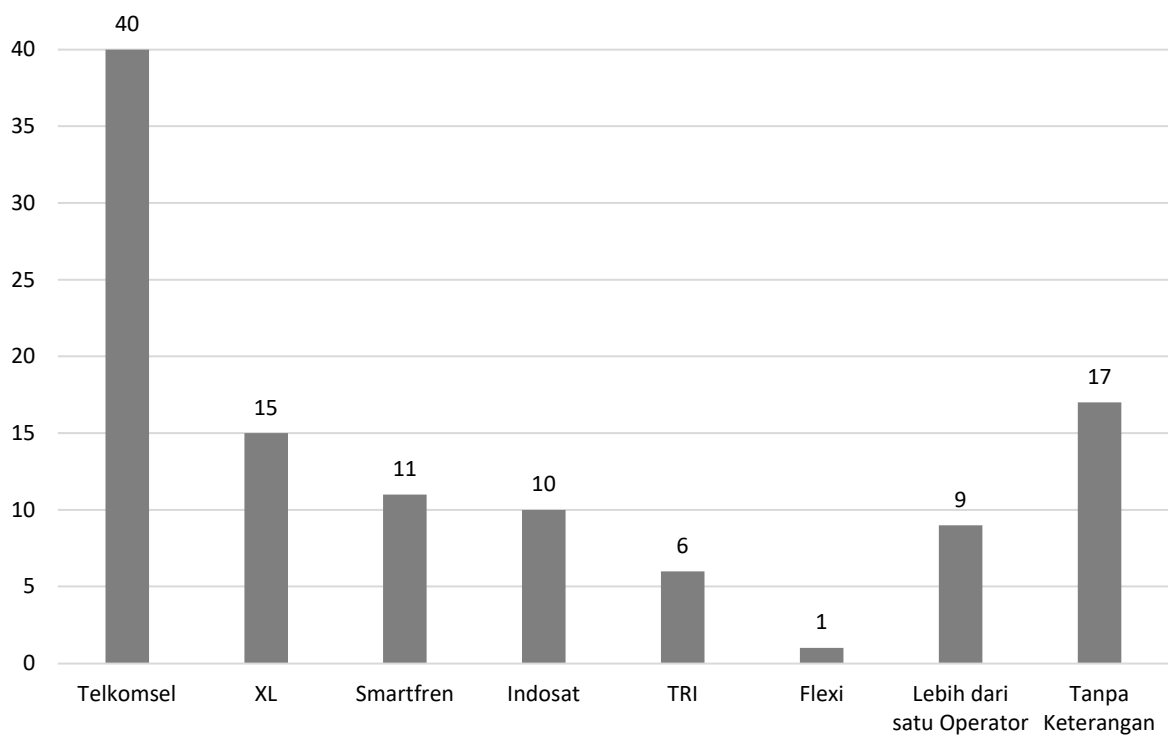

Tabel 12.4.3 Jumlah Menara BTS Swasta berdasarkan Operator di Kabupaten Tapin Tahun 2022.

No.	Operator	Jumlah	Persentase
(1)	(2)	(3)	(4)
1	Telkomsel	40	36,70%
2	XL	15	13,76%
3	Smartfren	11	10,09%
4	Indosat	10	9,17%
5	TRI	6	5,50%
6	Flexi	1	0,92%
7	Lebih dari satu Operator	9	8,26%
8	Tanpa Keterangan	17	15,60%
Total		109	100%