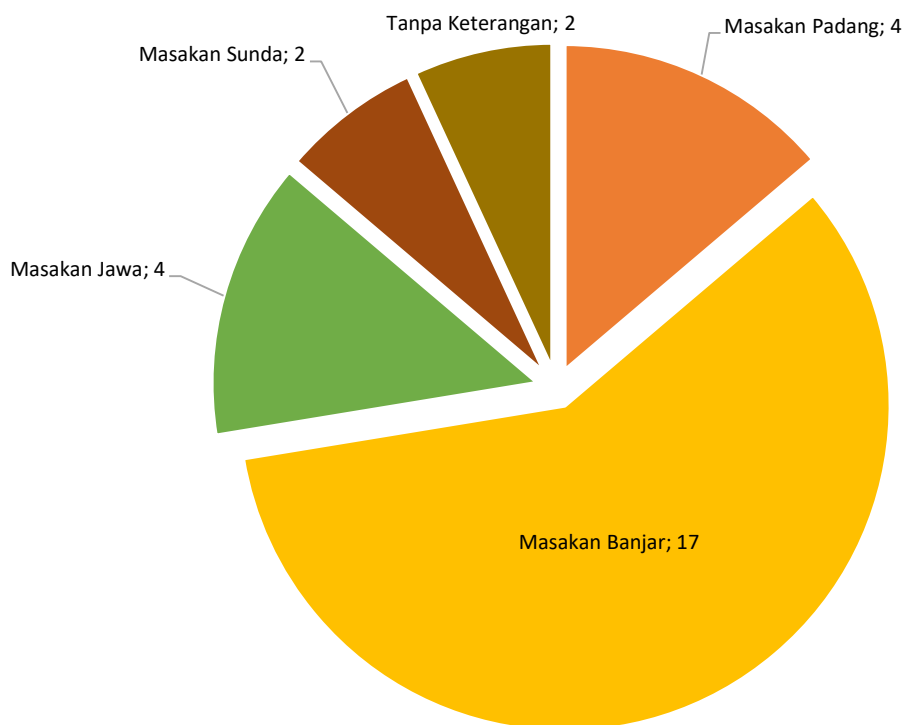

Sambungan Tabel 13.3.1

No.	Nama Rumah Makan/ Restoran	Alamat	Jenis Masakan
(1)	(2)	(3)	(4)
23	RM. MASAKAN PADANG HAFIZ	Jl. Brigjend H. Hasan Basry Rantau	Masakan Padang
24	RM. AYAM PENYET SURABAYA	Jl. Brigjend H. Hasan Basry Rantau	Masakan Jawa
25	RM. PAWON RESTO 2	Jl. MTQ Rantau	Masakan Sunda
26	RM. IBU SITI	Jl. MTQ Rantau	Masakan Jawa
27	RM. AYAM GEPREK FAJAR	Jl. Pembangunan Rantau	Tanpa Keterangan
28	RM. SIDOMAMPIR	Jl. Brigjend H. Hasan Basry Rantau	Tanpa Keterangan
29	RM. MAMA PUTRA	Jl. Jend Sudirman Rantau	Masakan Banjar

Diagram 13.3.1 Perbandingan Jumlah Rumah Makan/ Restoran berdasarkan Jenis Makanan di Kabupaten Tapin Tahun 2021.