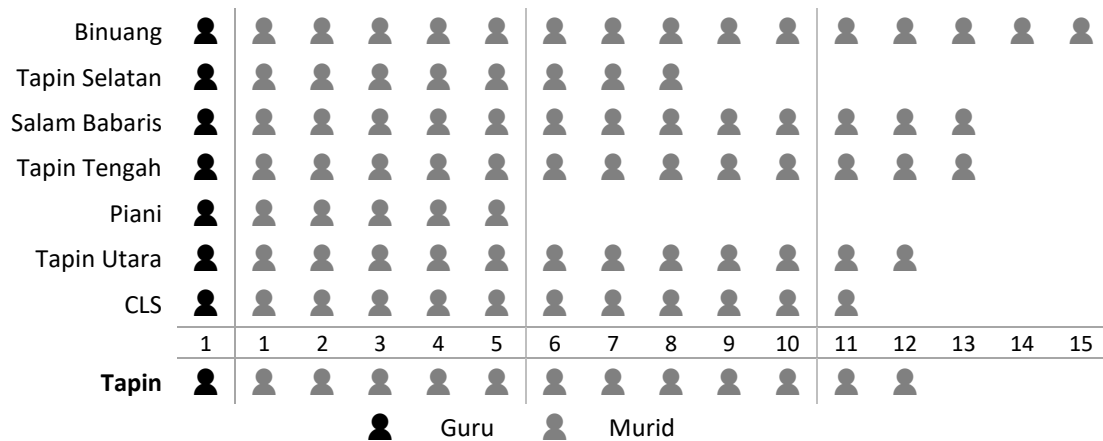

**Tabel 13.4.1.4** Rasio Guru dan Murid Sekolah Menengah Atas (SMA) Negeri dan Swasta Menurut Kecamatan di Bawah Kementerian Pendidikan, Kebudayaan, Riset dan Teknologi Kabupaten Tapin Tahun Ajaran 2022/2023.

| No. | Kecamatan           | Guru SMA Negeri dan Swasta | Murid SMA Negeri dan Swasta | Rasio Guru dan Murid |
|-----|---------------------|----------------------------|-----------------------------|----------------------|
| (1) | (2)                 | (3)                        | (4)                         | (5)                  |
| 1   | Binuang             | 44                         | 659                         | 1 : 15,0             |
| 2   | Hatungun            | -                          | -                           | - : -                |
| 3   | Tapin Selatan       | 23                         | 185                         | 1 : 8,0              |
| 4   | Salam Babaris       | 20                         | 251                         | 1 : 12,6             |
| 5   | Tapin Tengah        | 18                         | 226                         | 1 : 12,6             |
| 6   | Bungur              | -                          | -                           | - : -                |
| 7   | Piani               | 7                          | 45                          | 1 : 6,4              |
| 8   | Lokpaikat           | -                          | -                           | - : -                |
| 9   | Tapin Utara         | 41                         | 512                         | 1 : 12,5             |
| 10  | Bakarangan          | -                          | -                           | - : -                |
| 11  | Candi Laras Selatan | 18                         | 189                         | 1 : 10,5             |
| 12  | Candi Laras Utara   | -                          | -                           | - : -                |
|     | <b>Tapin</b>        | <b>171</b>                 | <b>2.067</b>                | <b>1 : 12,1</b>      |