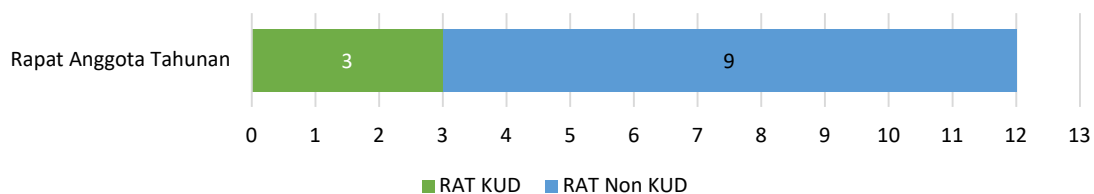

Tabel 27.1.4 Banyaknya KUD (Koperasi Unit Desa) dan Non KUD yang melaksanakan Rapat Anggota Tahunan (RAT) di Kabupaten Tapin Tahun 2021.

No.	Kecamatan	KUD	RAT KUD	Non KUD	RAT Non KUD	Jumlah Koperasi	Jumlah RAT
(1)	(2)	(3)	(4)	(5)	(6)	(7)	(8)
1	Binuang	-	-	13	2	13	2
2	Hatungun	-	-	1	-	1	-
3	Tapin Selatan	2	-	11	-	13	-
4	Salam Babaris	1	-	2	-	3	-
5	Tapin Tengah	4	1	4	-	8	1
6	Bungur	1	-	6	-	7	-
7	Piani	4	-	1	-	5	-
8	Lokpaikat	2	1	3	2	5	3
9	Tapin Utara	3	1	47	5	50	6
10	Bakarangan	1	-	2	-	3	-
11	Candi Laras Selatan	1	-	1	-	2	-
12	Candi Laras Utara	3	-	9	-	12	-
	Tapin	22	3	100	9	122	12