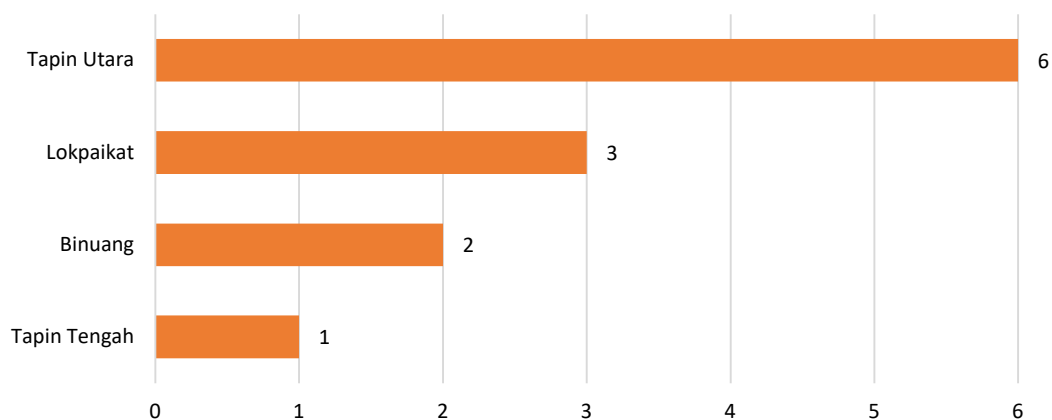

Tabel 27.1.4 Banyaknya KUD (Koperasi Unit Desa) dan Non KUD yang melaksanakan Rapat Anggota Tahunan (RAT) di Kabupaten Tapin Tahun 2021.

No.	Kecamatan	KUD	RAT KUD	Non KUD	RAT Non KUD	Jumlah Koperasi	Jumlah RAT
(1)	(2)	(3)	(4)	(5)	(6)	(7)	(8)
1	Binuang	-	-	13	2	13	2
2	Hatungun	-	-	1	-	1	-
3	Tapin Selatan	2	-	11	-	13	-
4	Salam Babaris	1	-	2	-	3	-
5	Tapin Tengah	4	1	4	-	8	1
6	Bungur	1	-	6	-	7	-
7	Piani	4	-	1	-	5	-
8	Lokpaikat	2	1	3	2	5	3
9	Tapin Utara	3	1	47	5	50	6
10	Bakarangan	1	-	2	-	3	-
11	Candi Laras Selatan	1	-	1	-	2	-
12	Candi Laras Utara	3	-	9	-	12	-
	Tapin	22	3	100	9	122	12

Diagram 27.1.4.a Jumlah Rapat Anggota Tahunan (RAT) di Kabupaten Tapin Tahun 2021.

Diagram 27.1.4.b Banyaknya KUD dan Non KUD yang melaksanakan Rapat Anggota Tahunan (RAT) per Kecamatan di Kabupaten Tapin Tahun 2021.