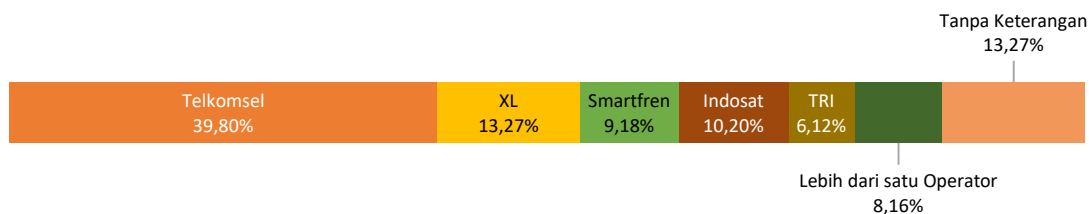

Diagram 11.1.2.2 Persentase Jumlah Menara BTS Swasta berdasarkan Operator Seluler di Kabupaten Tapin Tahun 2021.