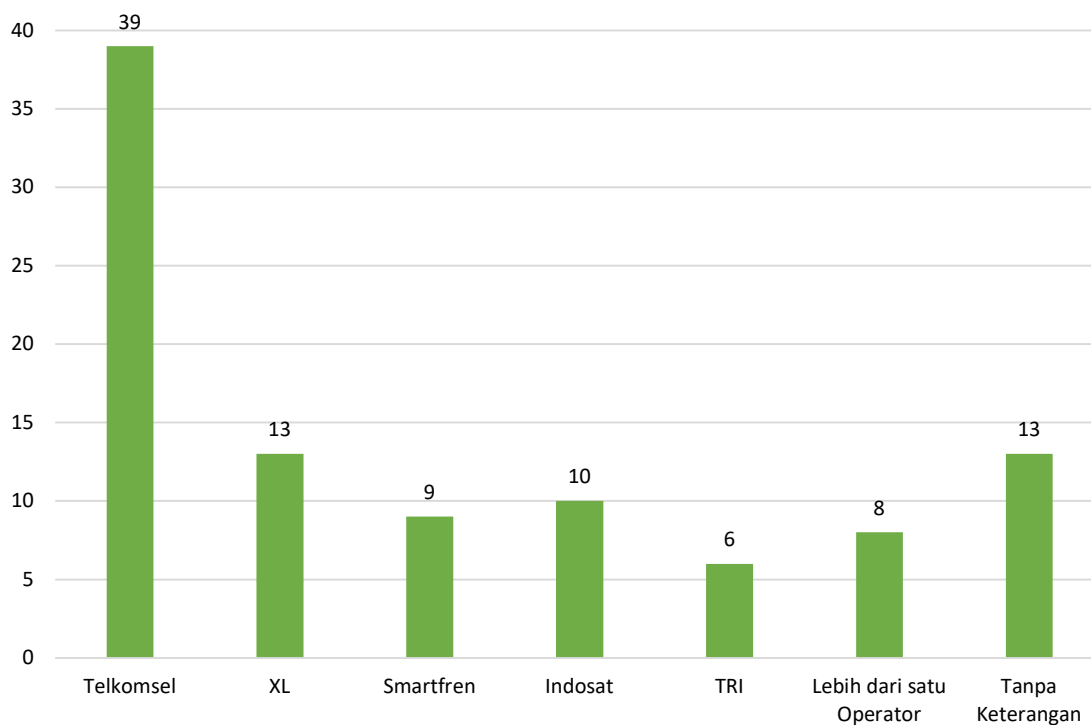

**Tabel 11.1.2** Data Jumlah Menara BTS Swasta berdasarkan Operator Seluler di Kabupaten Tapin Tahun 2021.

No.	Operator Seluler	Jumlah	Persentase
(1)	(2)	(3)	(4)
1	Telkomsel	39	39,80%
2	XL	13	13,27%
3	Smartfren	9	9,18%
4	Indosat	10	10,20%
5	TRI	6	6,12%
6	Lebih dari satu Operator	8	8,16%
7	Tanpa Keterangan	13	13,27%
	<b>Tapin</b>	<b>98</b>	<b>100,00%</b>

**Diagram 11.1.2.1** Jumlah Menara BTS Swasta berdasarkan Operator Seluler di Kabupaten Tapin Tahun 2021.

**Diagram 11.1.2.2** Persentase Jumlah Menara BTS Swasta berdasarkan Operator Seluler di Kabupaten Tapin Tahun 2021.