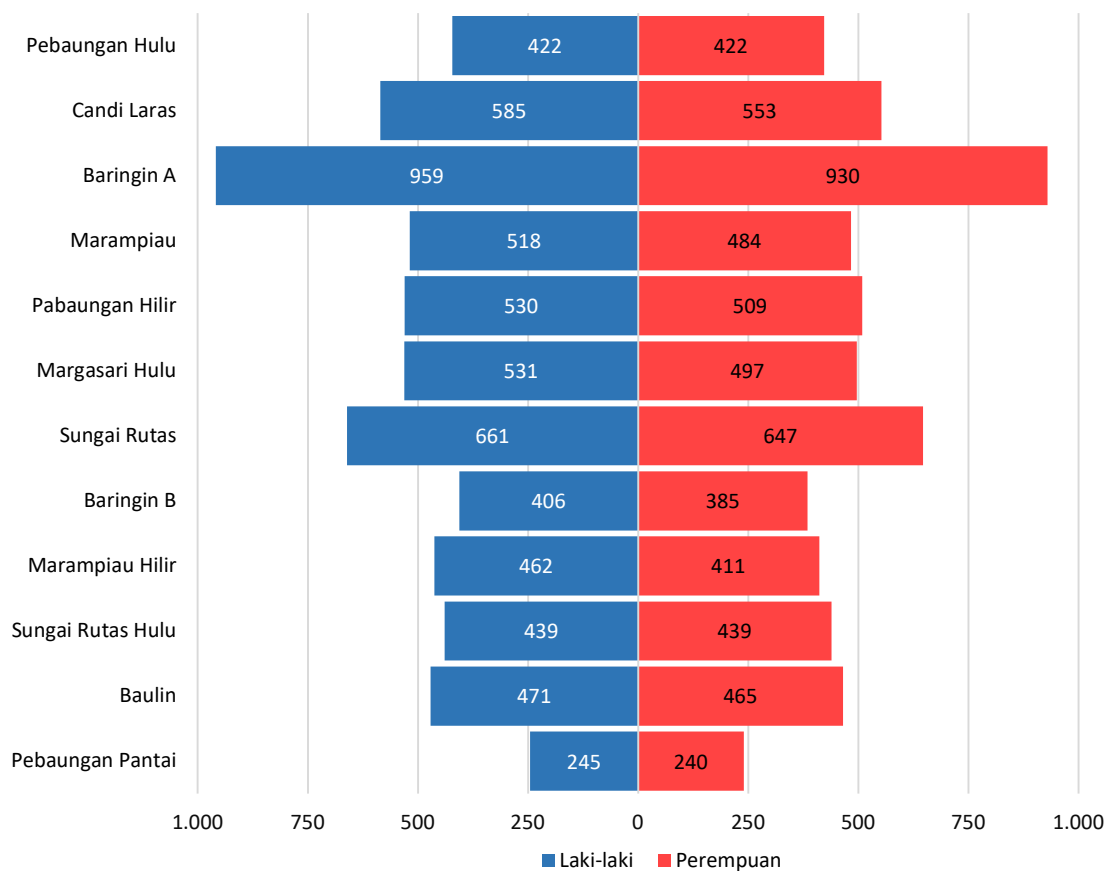

Tabel 5.2.11 Agregat Data Jumlah Penduduk per Desa/Kelurahan Kecamatan Candi Laras Selatan Tahun 2021.

No.	Desa/Kelurahan	Laki-laki (L)	Perempuan (P)	Jumlah	Persentase (%)	Rasio (L:P)
(1)	(2)	(3)	(4)	(5)	(6)	(7)
1	Pebaungan Hulu	422	422	844	6,91%	1 : 1
2	Candi Laras	585	553	1.138	9,32%	1 : 0,945
3	Baringin A	959	930	1.889	15,47%	1 : 0,970
4	Marampiau	518	484	1.002	8,21%	1 : 0,934
5	Pabaungan Hilir	530	509	1.039	8,51%	1 : 0,960
6	Margasari Hulu	531	497	1.028	8,42%	1 : 0,936
7	Sungai Rutas	661	647	1.308	10,71%	1 : 0,979
8	Baringin B	406	385	791	6,48%	1 : 0,948
9	Marampiau Hilir	462	411	873	7,15%	1 : 0,890
10	Sungai Rutas Hulu	439	439	878	7,19%	1 : 1
11	Baulin	471	465	936	7,67%	1 : 0,987
12	Pebaungan Pantai	245	240	485	3,97%	1 : 0,980
	Candi Laras Selatan	6.229	5.982	12.211	100,00%	1 : 0,960

Diagram 5.2.11 Jumlah Penduduk Per Desa/Kelurahan di Kecamatan Candi Laras Selatan Tahun 2021.