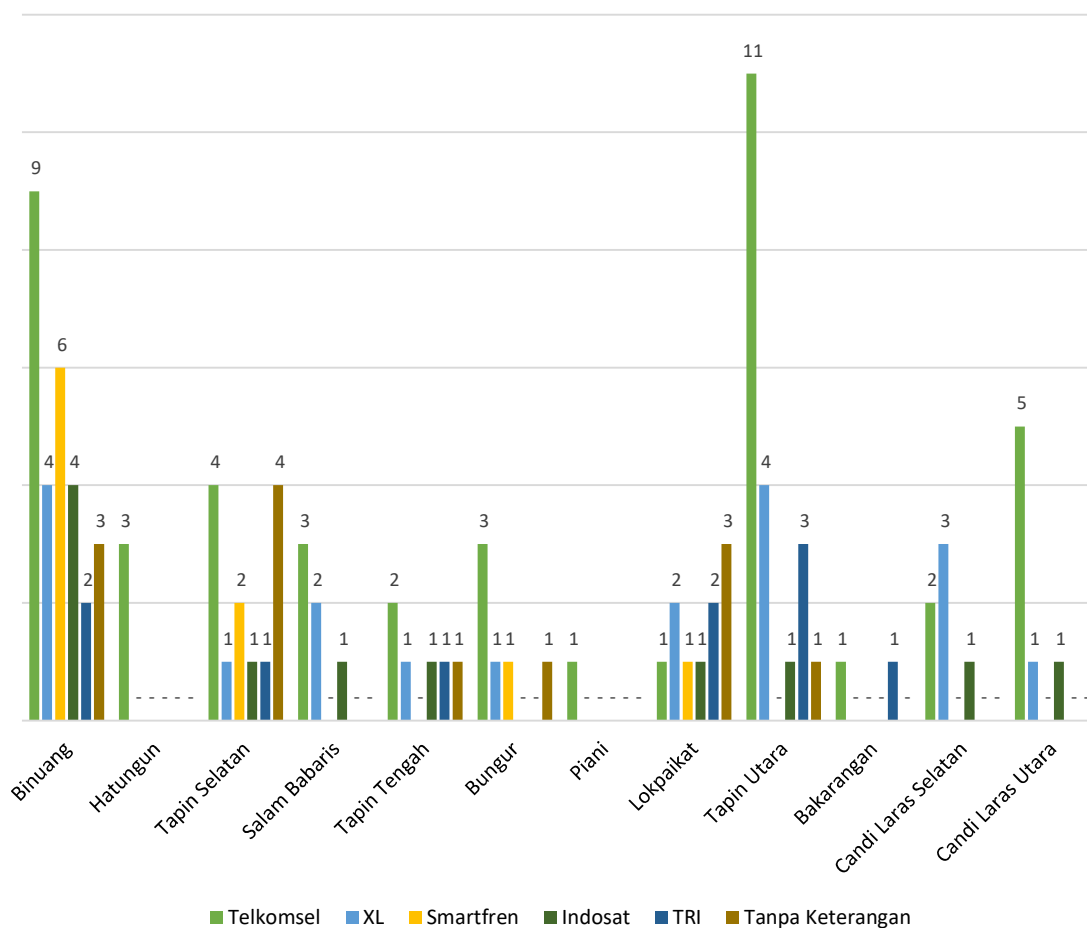

Tabel 11.1.3 Data Jumlah Operator Seluler Swasta berdasarkan Kecamatan di Kabupaten Tapin Tahun 2021.

No.	Kecamatan	Telkomsel	XL	Smartfren	Indosat	TRI	Tanpa Keterangan	Jumlah
(1)	(2)	(3)	(4)	(5)	(6)	(7)	(8)	(9)
1	Binuang	9	4	6	4	2	3	28
2	Hatungun	3	-	-	-	-	-	3
3	Tapin Selatan	4	1	2	1	1	4	13
4	SalamBabaris	3	2	-	1	-	-	6
5	Tapin Tengah	2	1	-	1	1	1	6
6	Bungur	3	1	1	-	-	1	6
7	Piani	1	-	-	-	-	-	1
8	Lokpaikat	1	2	1	1	2	3	10
9	Tapin Utara	11	4	-	1	3	1	20
10	Bakarangan	1	-	-	-	1	-	2
11	Candi Laras Selatan	2	3	-	1	-	-	6
12	Candi Laras Utara	5	1	-	1	-	-	7
	Tapin	45	19	10	11	10	13	108

Diagram 11.1.3 Jumlah Operator Seluler Swasta berdasarkan Kecamatan di Kabupaten Tapin Tahun 2021.