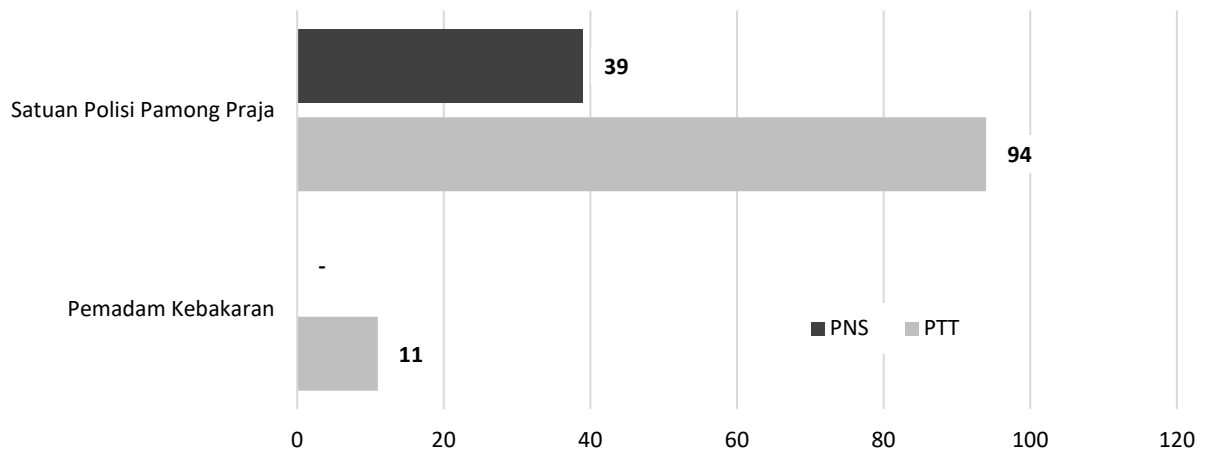

**Tabel 23.1** Jumlah Anggota Satuan Polisi Pamong Praja dan Pemadam Kebakaran berdasarkan Status Kepegawaian dan Jenis Kelamin di Kabupaten Tapin Tahun 2022.

No.	Jenis Keanggotaan	Status Kepegawaian	Jenis Kelamin		Jumlah
			Laki-laki	Perempuan	
(1)	(2)	(3)	(4)	(5)	(6)
1	Satuan Polisi Pamong Praja	Pegawai Negeri Sipil (PNS)	36	3	39
		Pegawai Tidak Tetap (PTT)	70	24	94
2	Pemadam Kebakaran	Pegawai Negeri Sipil (PNS)	-	-	-
		Pegawai Tidak Tetap (PTT)	11	-	11
Jumlah			117	27	144