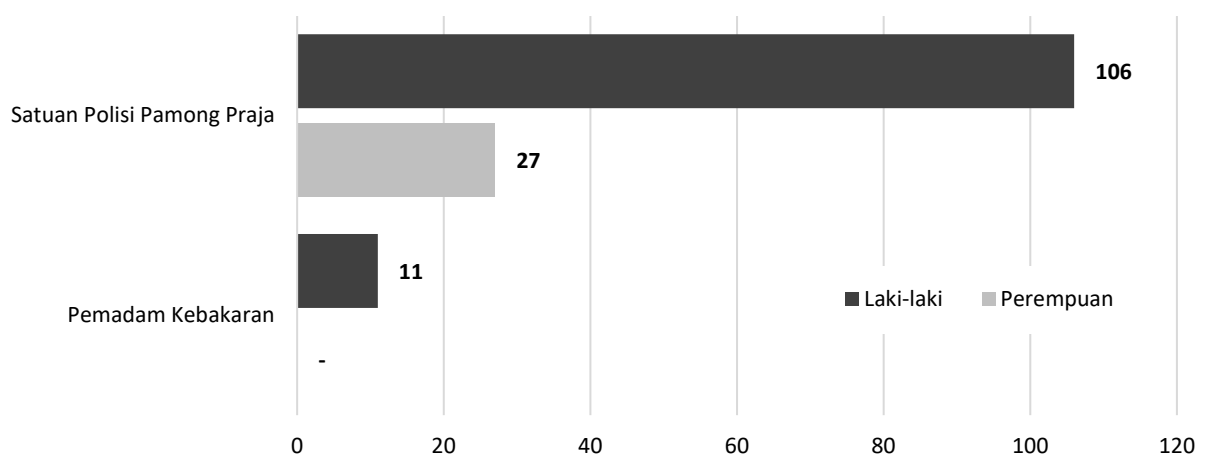

Diagram 23.1.2 Jumlah Anggota Satuan Polisi Pamong Praja dan Pemadam Kebakaran berdasarkan Jenis Kelamin di Kabupaten Tapin Tahun 2022.