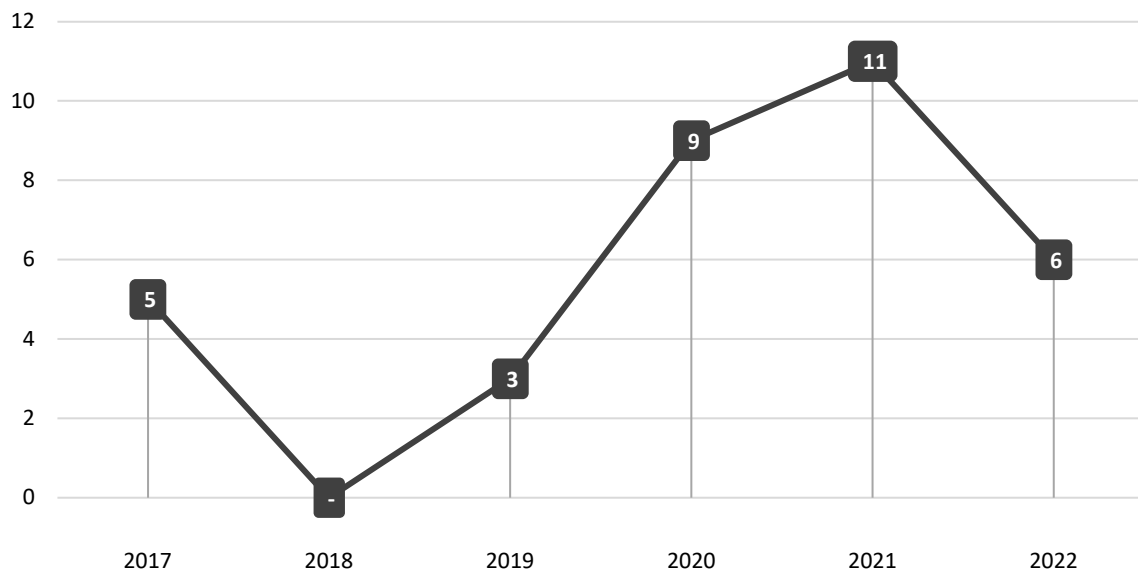

Tabel 8.4 Jumlah Kawasan Rumah Pangan Lestari (KRPL) di Kabupaten Tapin Tahun 2017 - 2022.

No.	Kecamatan	Tahun					
		2017	2018	2019	2020	2021	2022
(1)	(2)	(3)	(4)	(5)	(6)	(7)	(8)
1	Binuang	-	-	-	1	2	1
2	Hatungun	-	-	-	-	-	1
3	Tapin Selatan	1	-	-	-	-	-
4	Salam Babaris	1	-	-	-	-	-
5	Tapin Tengah	1	-	-	2	2	-
6	Bungur	-	-	-	-	-	-
7	Piani	-	-	-	-	1	1
8	Lokpaikat	1	-	-	-	1	1
9	Tapin Utara	1	-	-	-	-	-
10	Bakarangan	-	-	-	2	3	1
11	Candi Laras Selatan	-	-	3	3	1	1
12	Candi Laras Utara	-	-	-	1	1	-
Jumlah		5	-	3	9	11	6