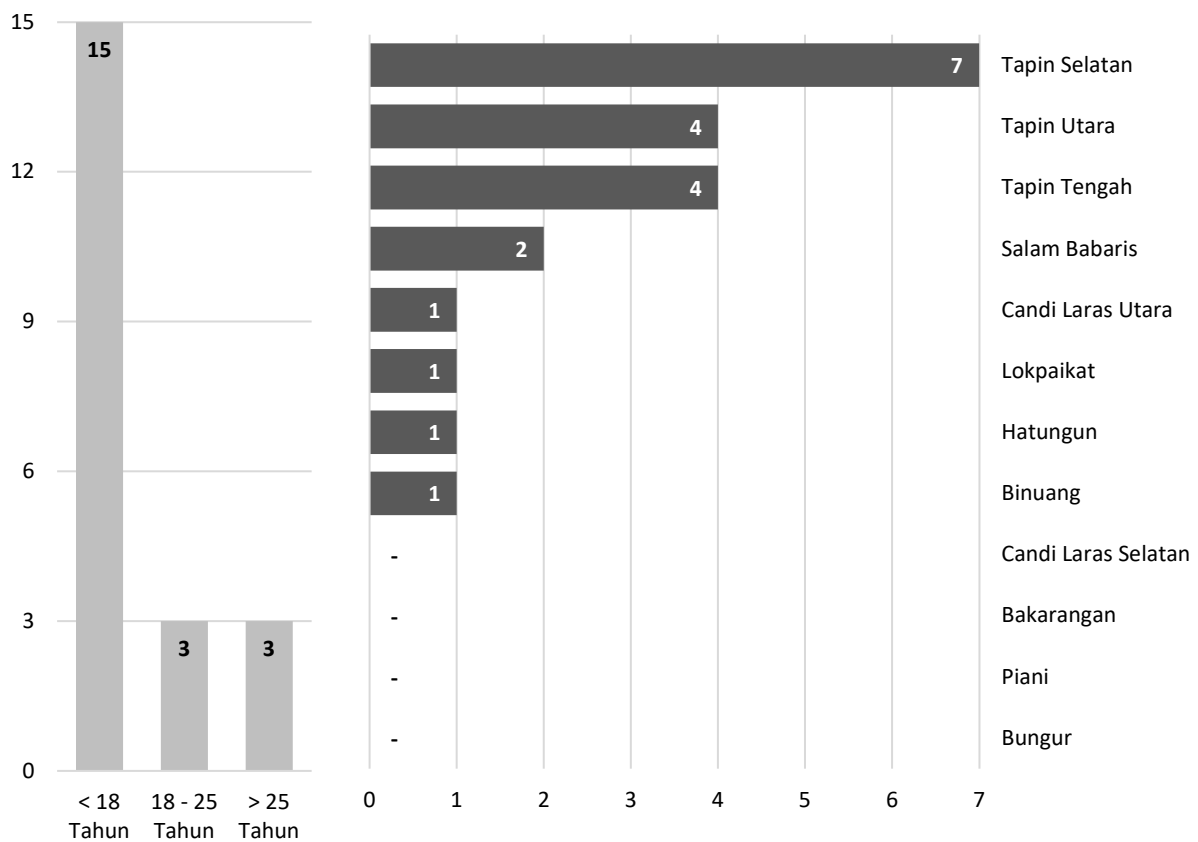

Tabel 11.3 Korban Kekerasan Terhadap Perempuan dan Anak Menurut Umur dan Kecamatan di Kabupaten Tapin Tahun 2022.

No	Kecamatan	Kelompok Umur			Jumlah
		<18 Tahun	18-25 Tahun	>25 Tahun	
(1)	(2)	(3)	(4)	(5)	(6)
1	Binuang	-	1	-	1
2	Hatungun	1	-	-	1
3	Tapin Selatan	5	1	1	7
4	Salam Babaris	2	-	-	2
5	Tapin Tengah	4	-	-	4
6	Bungur	-	-	-	-
7	Piani	-	-	-	-
8	Lokpaikat	1	-	-	1
9	Tapin Utara	2	1	1	4
10	Bakarangan	-	-	-	-
11	Candi Laras Selatan	-	-	-	-
12	Candi Laras Utara	-	-	1	1
Tapin		15	3	3	21

Diagram 11.3.1 & Diagram 11.3.2 Jumlah Korban Kekerasan terhadap Perempuan dan Anak menurut Umur dan Kecamatan di Kabupaten Tapin Tahun 2022.