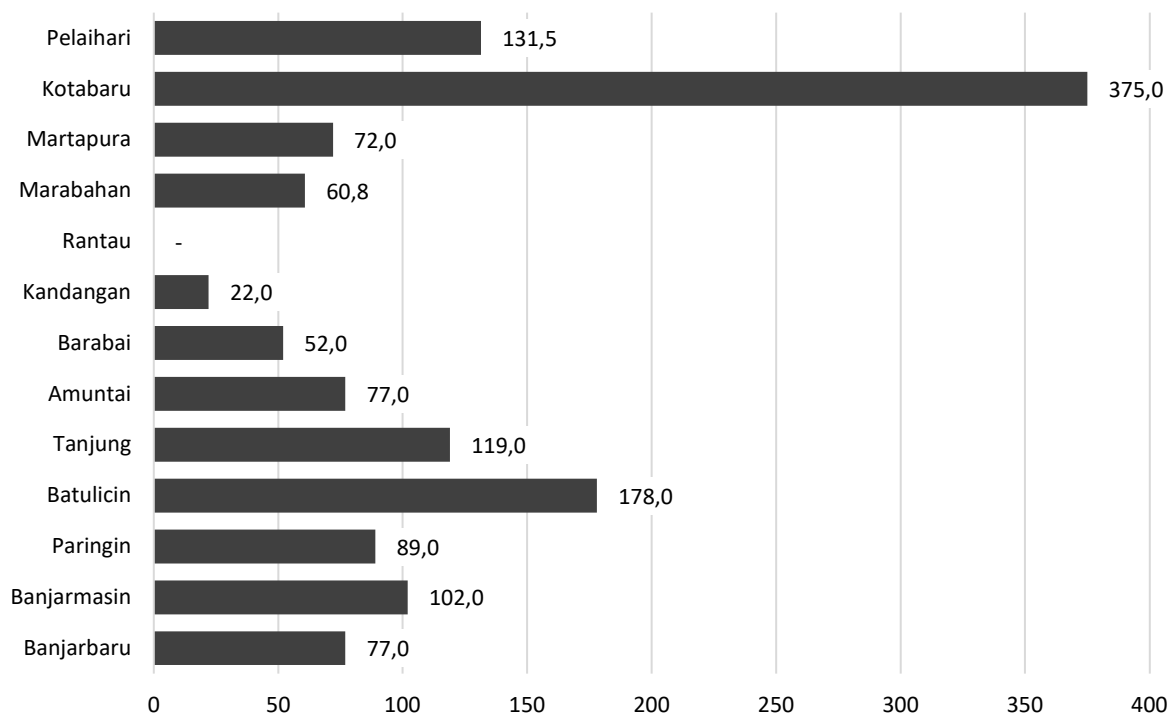

Tabel 4.8 Jarak Ibu Kota Kabupaten Tapin (Rantau) ke Ibu Kota Kabupaten/Kota Lain (Km) di Provinsi Kalimantan Selatan Tahun 2022.

No.	Kabupaten / Kota	Ibu Kota	Jarak (Km)
(1)	(2)	(3)	(4)
1	Tanah Laut	Pelaihari	129
2	Kotabaru	Kotabaru	161
3	Banjar	Martapura	72,7
4	Barito Kuala	Marabahan	60
5	Tapin	Rantau	-
6	Hulu Sungai Selatan	Kandangan	24,1
7	Hulu Sungai Tengah	Barabai	53,6
8	Hulu Sungai Utara	Amuntai	80,3
9	Tabalong	Tanjung	128
10	Tanah Bumbu	Batulicin	151
11	Balangan	Paringin	87,6
12	Banjarmasin	Banjarmasin	102
13	Banjarbaru	Banjarbaru	76

Diagram 4.8 Perbandingan Jarak Ibu Kota Kabupaten Tapin (Rantau) ke Ibu Kota Kabupaten / Kota lain (Km) di Provinsi Kalimantan Selatan Tahun 2022.