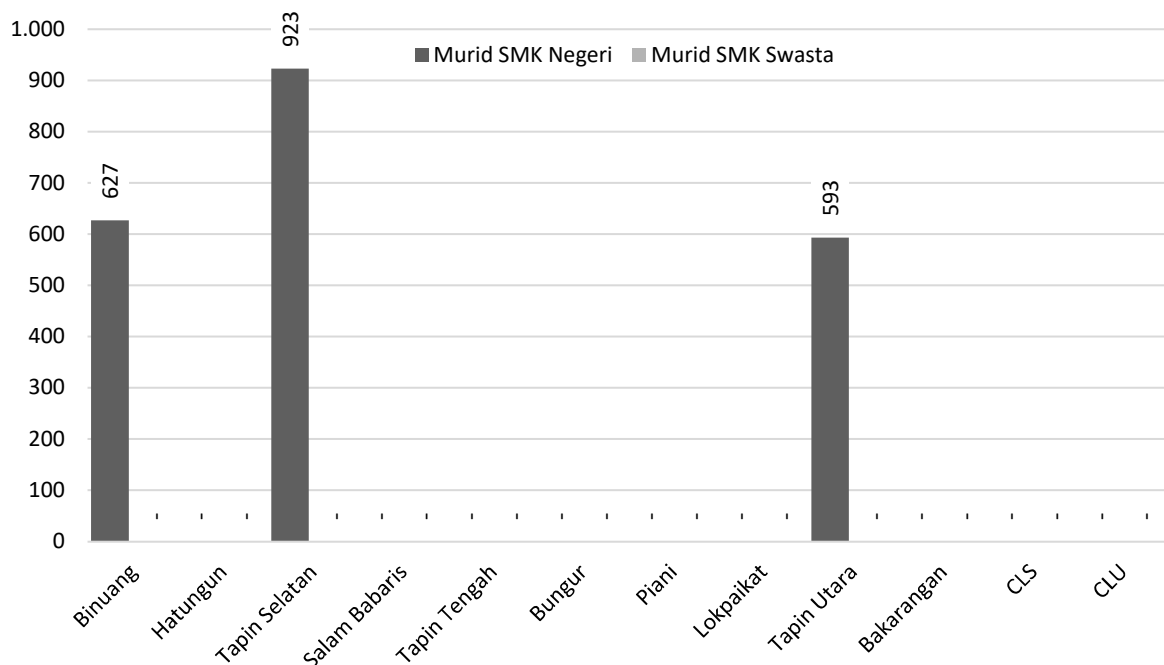

Tabel 13.4.2.3 Jumlah Murid Sekolah Menengah Kejuruan (SMK) Negeri dan Swasta Menurut Kecamatan di Bawah Kementerian Pendidikan, Kebudayaan, Riset dan Teknologi Kabupaten Tapin Tahun Ajaran 2022/2023.

No.	Kecamatan	Murid SMK Negeri	Murid SMK Swasta	Jumlah
(1)	(2)	(3)	(4)	(5)
1	Binuang	627	-	627
2	Hatungun	-	-	-
3	Tapin Selatan	923	-	923
4	Salam Babaris	-	-	-
5	Tapin Tengah	-	-	-
6	Bungur	-	-	-
7	Piani	-	-	-
8	Lokpaikat	-	-	-
9	Tapin Utara	593	-	593
10	Bakarangan	-	-	-
11	Candi Laras Selatan	-	-	-
12	Candi Laras Utara	-	-	-
Tapin		2.143	-	2.143