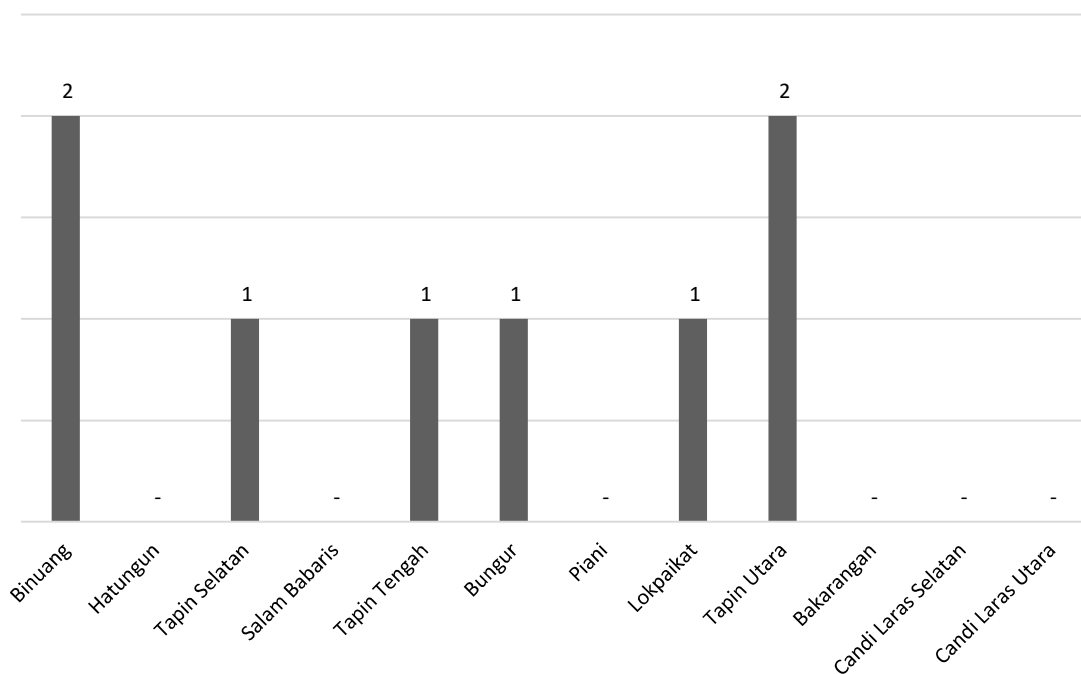

**Tabel 6.1.1** Jumlah Stasiun Pengisian Bahan Bakar Umum (SPBU) Menurut Kecamatan di Kabupaten Tapin, Tahun 2018 s/d 2021.

No.	Kecamatan	2018	2019	2020	2021
(1)	(2)	(3)	(4)	(5)	(6)
1	Binuang	2	2	2	2
2	Hatungun	-	-	-	-
3	Tapin Selatan	1	1	1	1
4	Salam Babaris	-	-	-	-
5	Tapin Tengah	1	1	1	1
6	Bungur	1	1	1	1
7	Piani	-	-	-	-
8	Lokpaikat	1	1	1	1
9	Tapin Utara	2	2	2	2
10	Bakarangan	-	-	-	-
11	Candi Laras Selatan	-	-	-	-
12	Candi Laras Utara	-	-	-	-
	<b>Total</b>	<b>8</b>	<b>8</b>	<b>8</b>	<b>8</b>

**Diagram 6.1.1** Jumlah Stasiun Pengisian Bahan Bakar Umum (SPBU) Menurut Kecamatan di Kabupaten Tapin Tahun 2021.