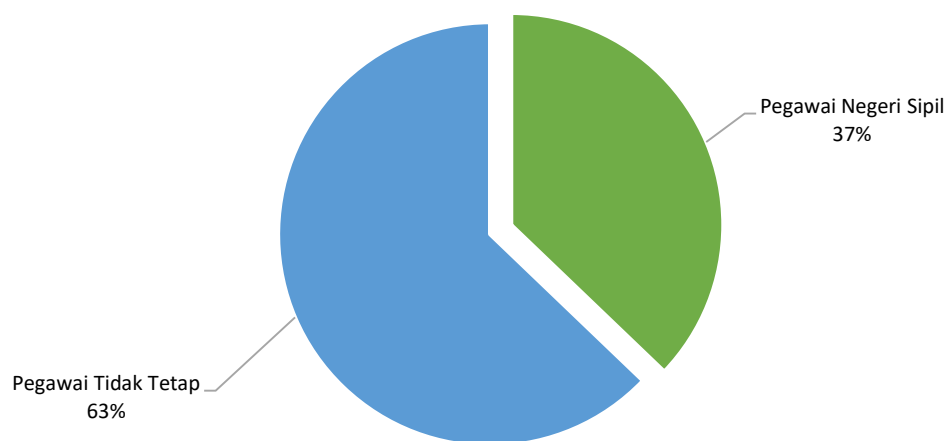

Tabel 23.1 Jumlah Satuan Polisi Pamong Praja berdasarkan Status Kepegawaian dan Jenis Kelamin di Kabupaten Tapin Tahun 2021.

No.	Status Kepegawaian	Laki-laki	Perempuan	Jumlah
(1)	(2)	(3)	(4)	(5)
1	Pegawai Negeri Sipil	40	2	42
2	Pegawai Tidak Tetap	56	15	71
	Jumlah	96	17	113