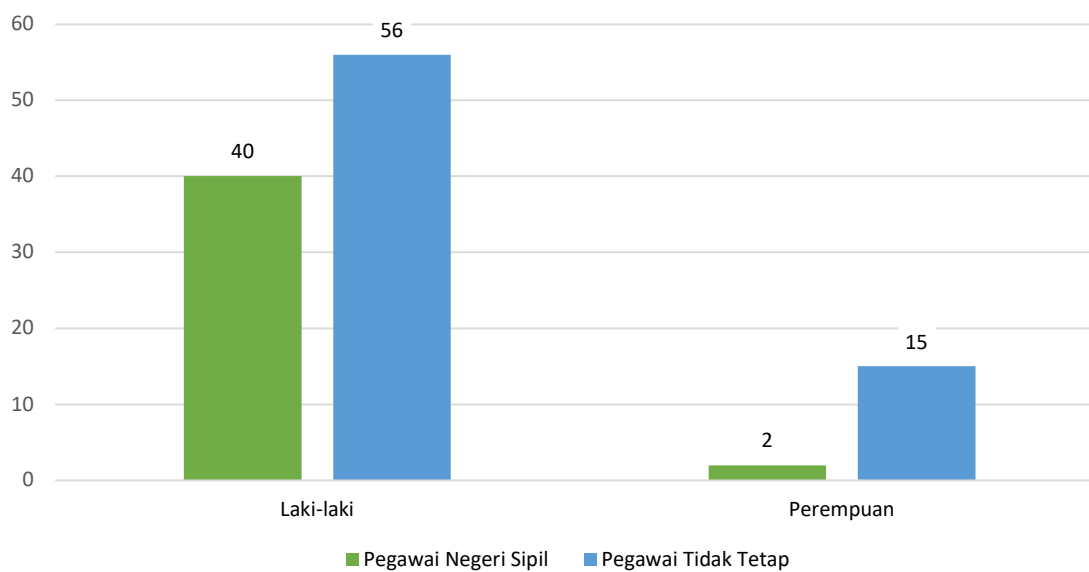

Diagram 23.1.a Jumlah Satuan Polisi Pamong Praja berdasarkan Status Kepegawaian Kabupaten Tapin Tahun 2021.

Diagram 23.1.b Jumlah Satuan Polisi Pamong Praja berdasarkan Jenis Kelamin Kabupaten Tapin Tahun 2021.