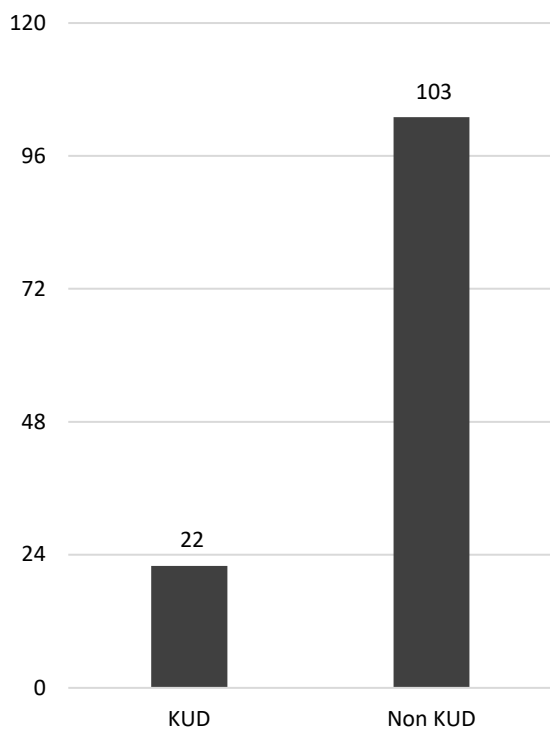

Tabel 27.9 Banyaknya KUD dan Non KUD yang melaksanakan Rapat Anggota Tahunan (RAT) di Kabupaten Tapin Tahun 2022.

No.	Kecamatan	KUD	RAT KUD	Non KUD	RAT Non KUD	Jumlah Koperasi	Jumlah RAT
(1)	(2)	(3)	(4)	(5)	(6)	(7)	(8)
1	Binuang	-	-	13	1	13	1
2	Hatungun	-	-	1	-	1	-
3	Tapin Selatan	2	-	11	-	13	-
4	Salam Babaris	1	-	2	-	3	-
5	Tapin Tengah	4	1	4	-	8	1
6	Bungur	1	-	6	-	7	-
7	Piani	4	-	1	-	5	-
8	Lokpaikat	2	1	3	1	5	2
9	Tapin Utara	3	1	48	7	51	8
10	Bakarangan	1	-	2	-	3	-
11	Candi Laras Selatan	1	-	3	-	4	-
12	Candi Laras Utara	3	-	9	-	12	-
	Tapin	22	3	103	9	125	12

Diagram 27.10.1 Banyaknya KUD dan Non KUD di Kabupaten Tapin Tahun 2022.

Diagram 27.10.2 Banyaknya Rapat Anggota Tahunan (RAT) di Kabupaten Tapin Tahun 2022.