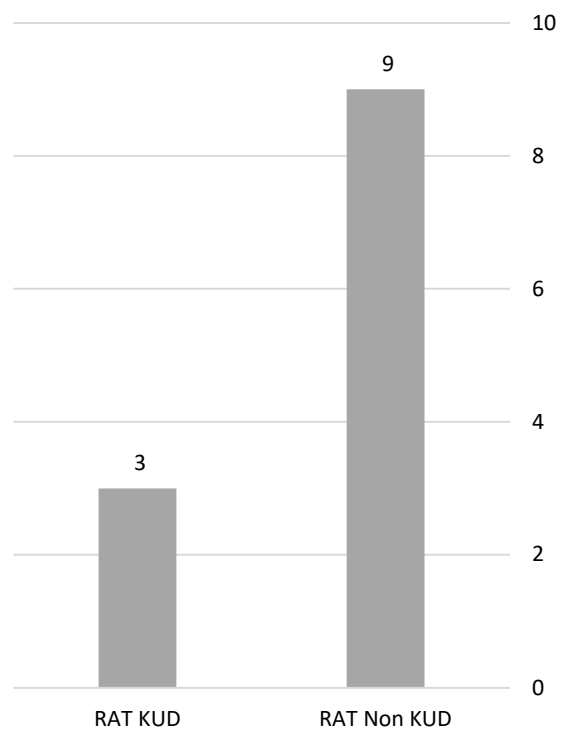

Tabel 27.9 Banyaknya KUD dan Non KUD yang melaksanakan Rapat Anggota Tahunan (RAT) di Kabupaten Tapin Tahun 2022.

No.	Kecamatan	KUD	RAT KUD	Non KUD	RAT Non KUD	Jumlah Koperasi	Jumlah RAT
(1)	(2)	(3)	(4)	(5)	(6)	(7)	(8)
1	Binuang	-	-	13	1	13	1
2	Hatungun	-	-	1	-	1	-
3	Tapin Selatan	2	-	11	-	13	-
4	Salam Babaris	1	-	2	-	3	-
5	Tapin Tengah	4	1	4	-	8	1
6	Bungur	1	-	6	-	7	-
7	Piani	4	-	1	-	5	-
8	Lokpaikat	2	1	3	1	5	2
9	Tapin Utara	3	1	48	7	51	8
10	Bakarangan	1	-	2	-	3	-
11	Candi Laras Selatan	1	-	3	-	4	-
12	Candi Laras Utara	3	-	9	-	12	-
	Tapin	22	3	103	9	125	12

Diagram 27.10.1 Banyaknya KUD dan Non KUD di Kabupaten Tapin Tahun 2022.

Diagram 27.10.2 Banyaknya Rapat Anggota Tahunan (RAT) di Kabupaten Tapin Tahun 2022.