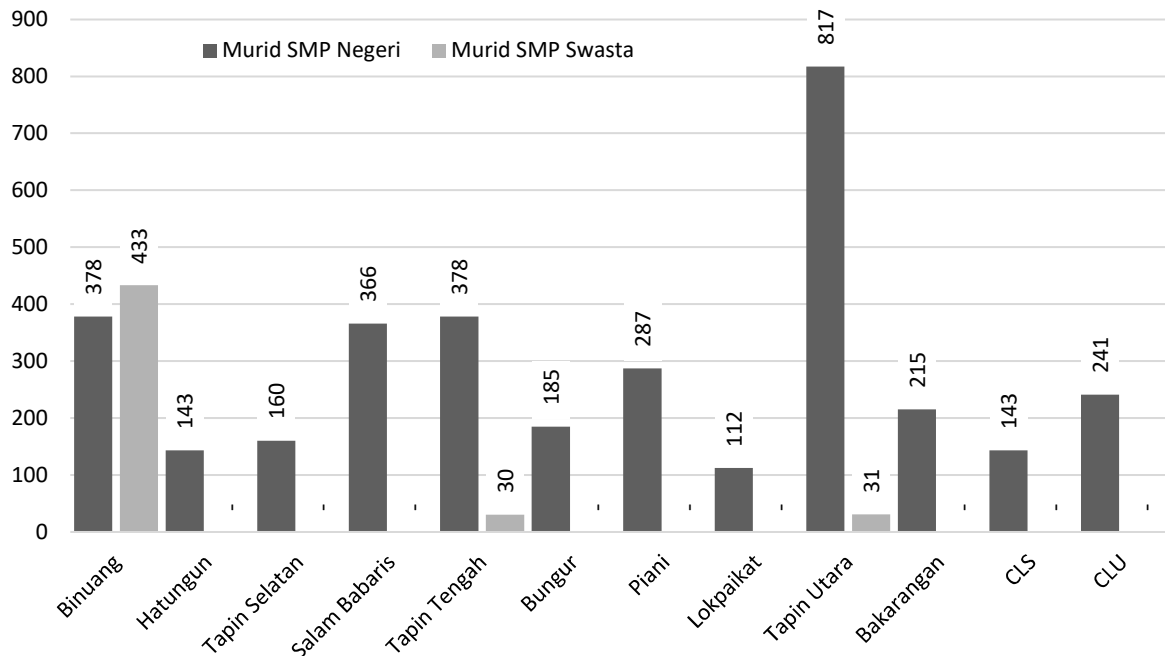

Tabel 13.3.1.3 Jumlah Murid Sekolah Menengah Pertama (SMP) Negeri dan Swasta Menurut Kecamatan Kabupaten Tapin Tahun Ajaran 2022/2023.

No.	Kecamatan	Murid SMP Negeri	Murid SMP Swasta	Jumlah
(1)	(2)	(3)	(4)	(5)
1	Binuang	378	433	811
2	Hatungun	143	-	143
3	Tapin Selatan	160	-	160
4	Salam Babaris	366	-	366
5	Tapin Tengah	378	30	408
6	Bungur	185	-	185
7	Piani	287	-	287
8	Lokpaikat	112	-	112
9	Tapin Utara	817	31	848
10	Bakarangan	215	-	215
11	Candi Laras Selatan	143	-	143
12	Candi Laras Utara	241	-	241
Tapin		3.425	494	3.919

Diagram 13.3.1.3 Jumlah Murid Sekolah Menengah Pertama (SMP) Negeri dan Swasta menurut Kecamatan di Kabupaten Tapin Tahun Ajaran 2022/2023.