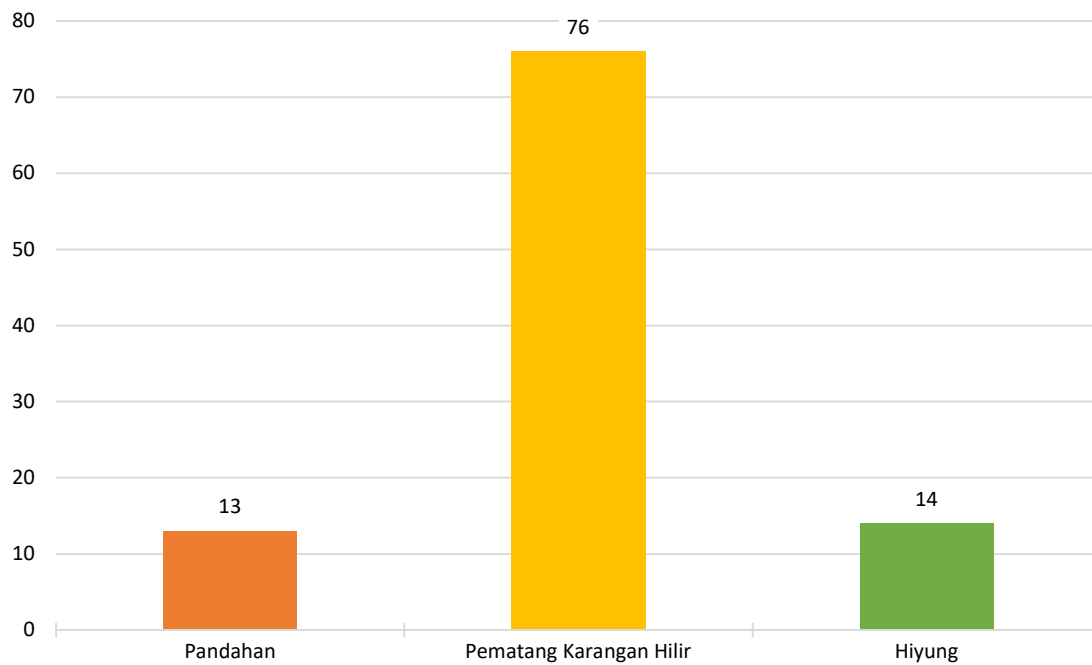

Data Relokasi selain Rumah di Bantaran Sungai, di Kabupaten Tapin Tahun 2021.

| No. | Kecamatan | No. | Desa/Kelurahan | Jumlah Alokasi |
|--------------|--------------|-----|-----------------------|----------------|
| (1) | (2) | (3) | (4) | (5) |
| 1 | Tapin Tengah | 1 | Pandahan | 13 |
| | | 2 | Pematang Karang Hilir | 76 |
| | | 3 | Hiyung | 14 |
| Total | | | | 103 |

Diagram Data Relokasi selain Rumah di Bantaran Sungai, di Kabupaten Tapin Tahun 2021.