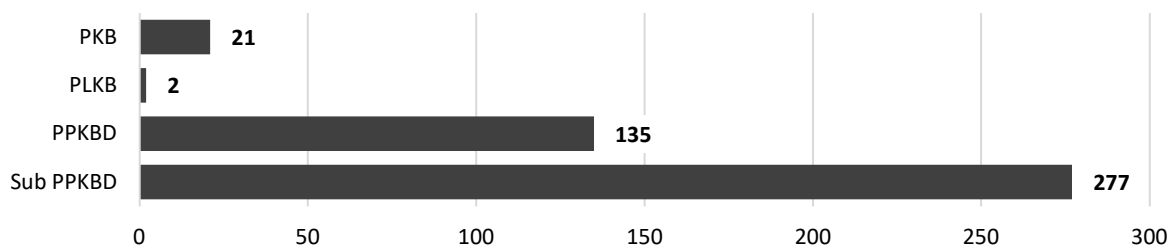

Diagram 19.4.2 Jumlah Petugas KB per Kategori di Kabupaten Tapin Tahun 2022.