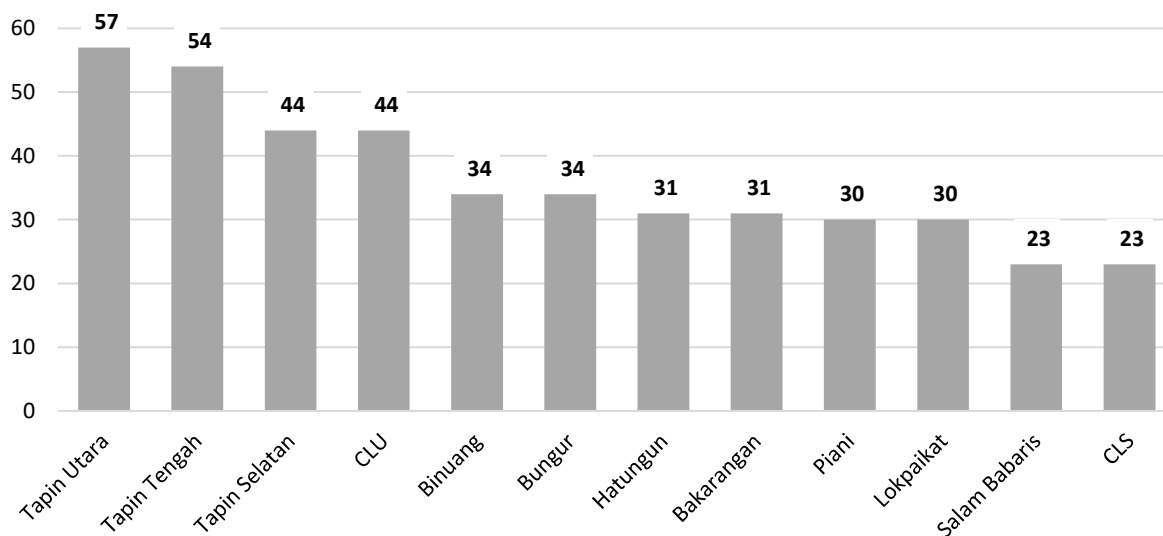

**Tabel 19.4** Jumlah Petugas KB per Kecamatan di Kabupaten Tapin Tahun 2022.

No.	Kecamatan	Petugas KB				Jumlah
		PKB	PLKB	PPKBD	Sub PPKBD	
(1)	(2)	(3)	(4)	(5)	(6)	(7)
1	Binuang	1	1	11	21	34
2	Hatungun	1	-	8	22	31
3	Tapin Selatan	2	-	11	31	44
4	Salam Babaris	2	-	6	15	23
5	Tapin Tengah	2	-	17	35	54
6	Bungur	3	-	12	19	34
7	Piani	2	-	8	20	30
8	Lokpaikat	1	-	9	20	30
9	Tapin Utara	3	-	16	38	57
10	Bakarangan	2	-	12	17	31
11	Candi Laras Selatan	1	-	12	10	23
12	Candi Laras Utara	1	1	13	29	44
<b>Tapin</b>		<b>21</b>	<b>2</b>	<b>135</b>	<b>277</b>	<b>435</b>