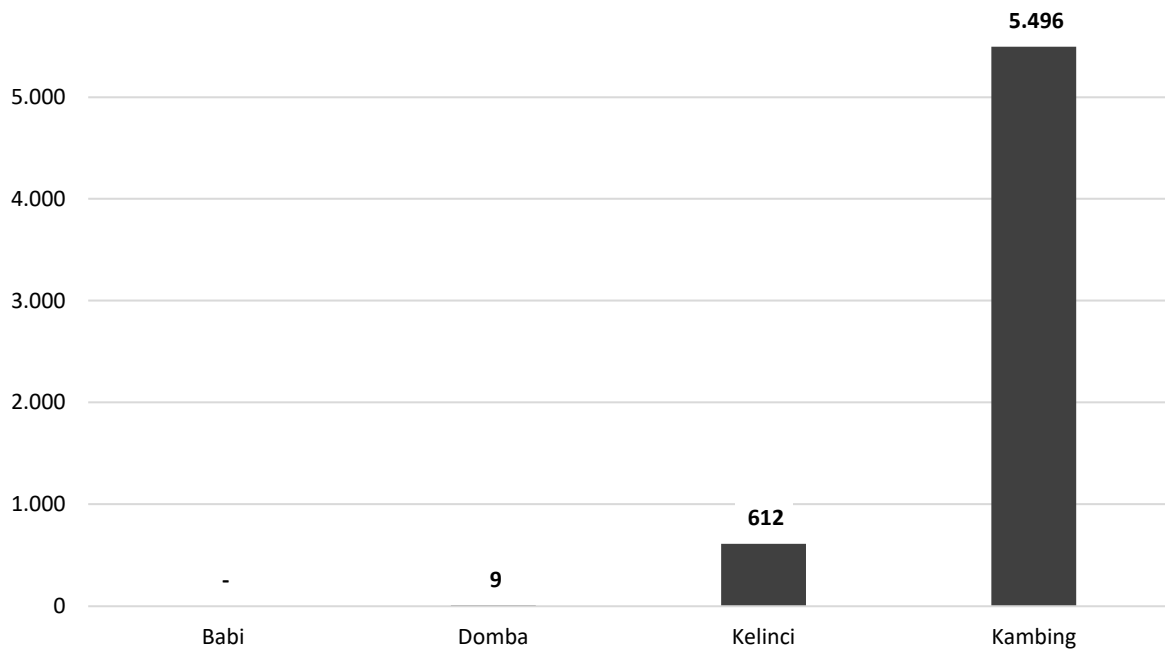

Tabel 16.8 Populasi Ternak Kecil (Ekor) per Kecamatan di Kabupaten Tapin Tahun 2022.

No.	Kecamatan	Jenis Ternak			
		Domba	Kambing	Babi	Kelinci
(1)	(2)	(3)	(4)	(5)	(6)
1	Binuang	9	596	-	546
2	Hatungun	-	401	-	-
3	Tapin Selatan	-	610	-	-
4	Salam Babaris	-	2.014	-	-
5	Tapin Tengah	-	1.392	-	-
6	Bungur	-	70	-	66
7	Piani	-	71	-	-
8	Lokpaikat	-	125	-	-
9	Tapin Utara	-	66	-	-
10	Bakarangan	-	120	-	-
11	Candi Laras Selatan	-	12	-	-
12	Candi Laras Utara	-	19	-	-
Total		9	5.496	-	612

Diagram 16.8 Populasi Ternak Kecil (Ekor) di Kabupaten Tapin Tahun 2022.