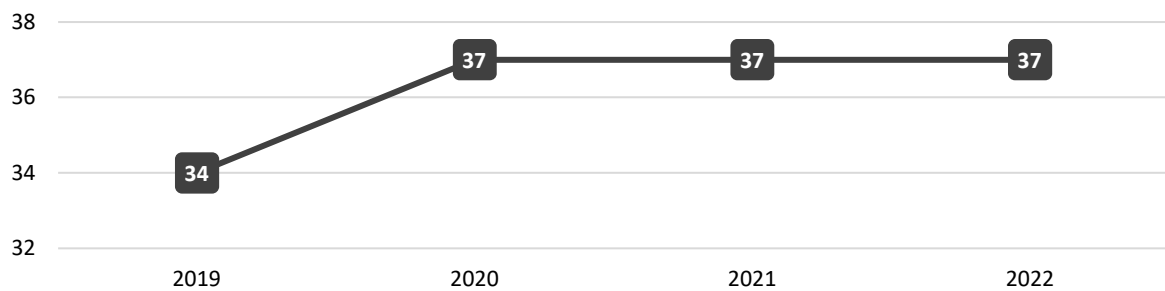

**Tabel 11.1.1** Jumlah Organisasi / Lembaga Anggota Dharma Wanita berdasarkan Tahun di Kabupaten Tapin Tahun 2019 - 2022.

No.	Tahun	Jumlah
(1)	(2)	(3)
1	2019	34
2	2020	37
3	2021	37
4	2022	37

**Diagram 11.1.1** Jumlah Organisasi / Lembaga Anggota Dharma Wanita berdasarkan Tahun di Kabupaten Tapin Tahun 2019 - 2022.