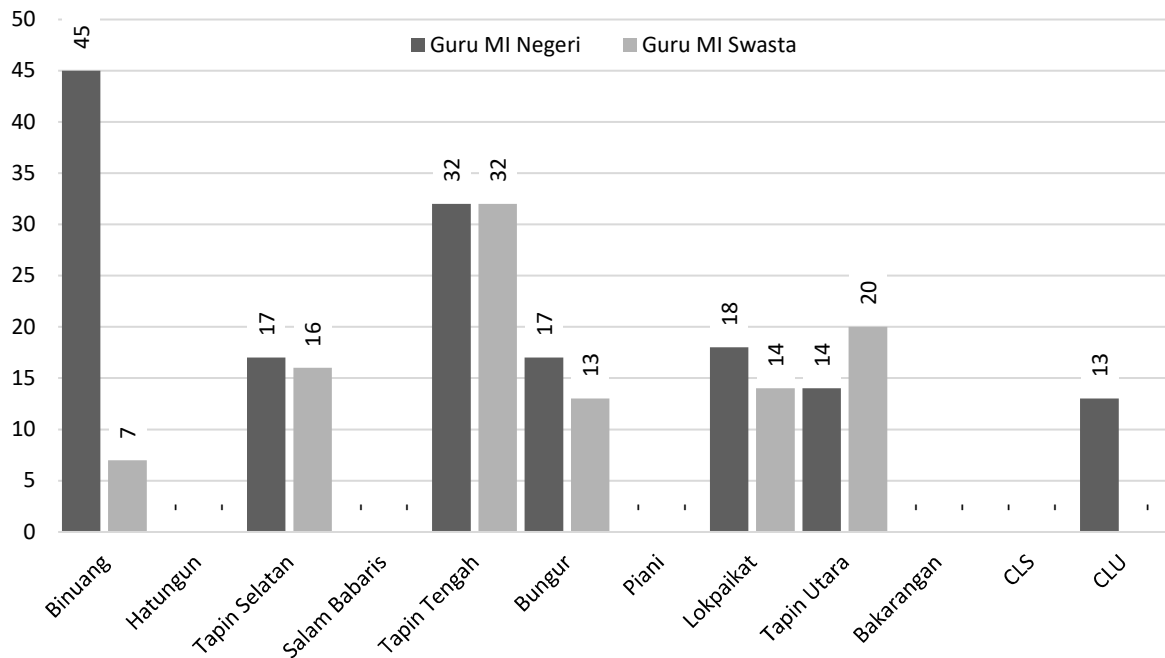

**Tabel 13.2.2.2** Jumlah Guru Madrasah Ibtidaiyah (MI) Negeri dan Swasta menurut Kecamatan di Bawah Kementerian Agama Kabupaten Tapin Tahun Ajaran 2022/2023.

No.	Kecamatan	Guru MI Negeri	Guru MI Swasta	Jumlah
(1)	(2)	(3)	(4)	(5)
1	Binuang	45	7	52
2	Hatungun	-	-	-
3	Tapin Selatan	17	16	33
4	Salam Babaris	-	-	-
5	Tapin Tengah	32	32	64
6	Bungur	17	13	30
7	Piani	-	-	-
8	Lokpaikat	18	14	32
9	Tapin Utara	14	20	34
10	Bakarangan	-	-	-
11	Candi Laras Selatan	-	-	-
12	Candi Laras Utara	13	-	13
<b>Tapin</b>		<b>156</b>	<b>102</b>	<b>258</b>

**Diagram 13.2.2.2** Jumlah Guru Madrasah Ibtidaiyah (MI) Negeri dan Swasta menurut Kecamatan di Kabupaten Tapin Tahun Ajaran 2022/2023.