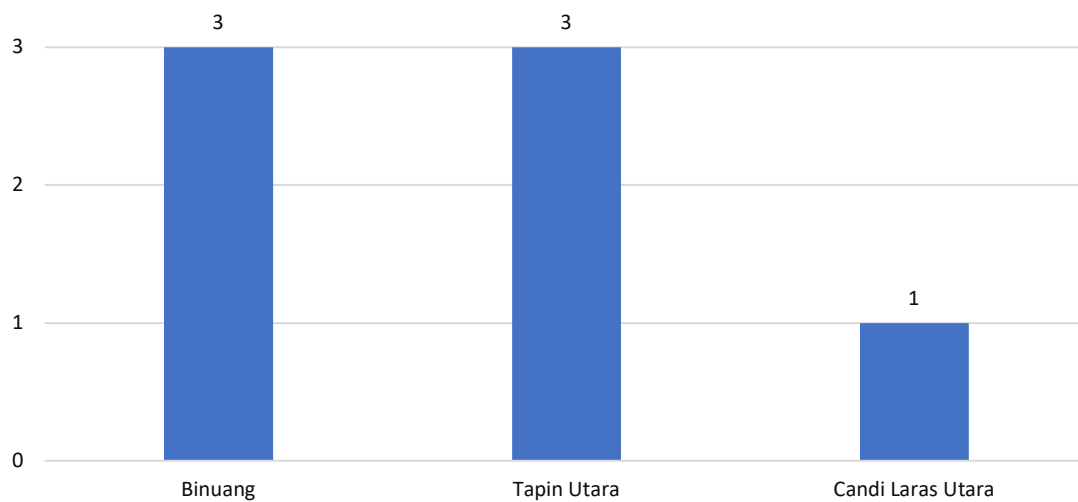

Tabel 22.2 Jumlah Panti Asuhan dan Lokasi di Kecamatan, Kabupaten Tapin Tahun 2021.

No.	Nama Panti Asuhan	Lokasi Kecamatan
(1)	(2)	(3)
1	Mirajul Ulum	Binuang
2	Budi Utomo	Binuang
3	Izzul Hasan	Binuang
4	Budi Taqwa	Tapin Utara
5	Budi Akhlakul Karimah	Tapin Utara
6	Siti Khadijah	Tapin Utara
7	Miftahussalam	Candi Laras Utara