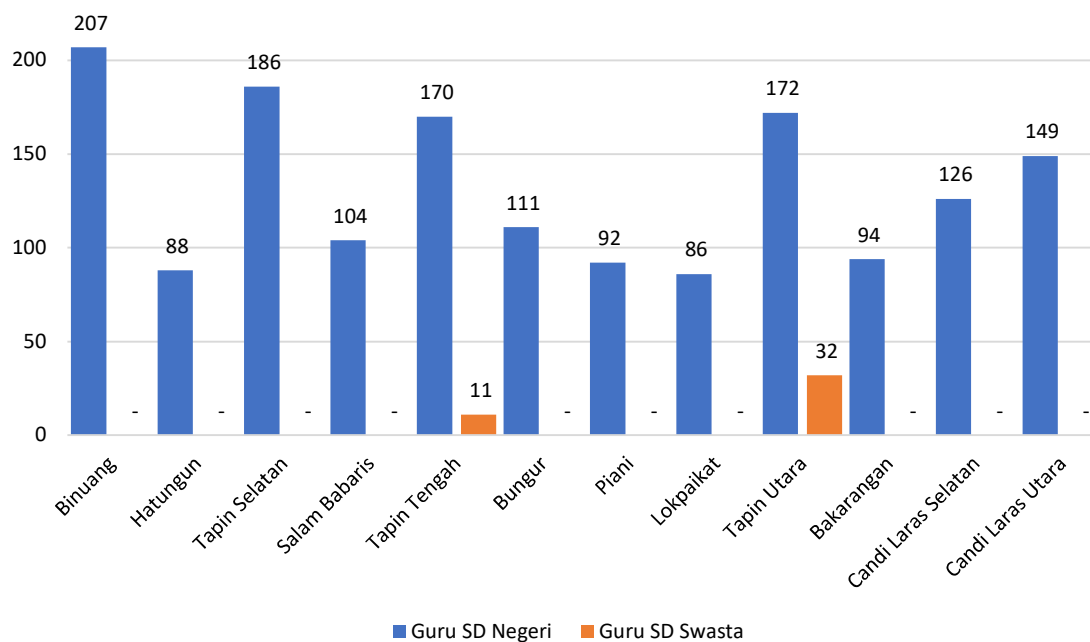

Tabel 12.2.3 Jumlah Guru Sekolah Dasar (SD) Negeri dan Swasta menurut Kecamatan di Kabupaten Tapin Tahun Ajaran 2021/2022.

No.	Kecamatan	Guru SD Negeri	Guru SD Swasta	Jumlah
(1)	(2)	(3)	(4)	(5)
1	Binuang	207	-	207
2	Hatungun	88	-	88
3	Tapin Selatan	186	-	186
4	Salam Babaris	104	-	104
5	Tapin Tengah	170	11	181
6	Bungur	111	-	111
7	Piani	92	-	92
8	Lokpaikat	86	-	86
9	Tapin Utara	172	32	204
10	Bakarangan	94	-	94
11	Candi Laras Selatan	126	-	126
12	Candi Laras Utara	149	-	149
	Tapin	1.585	43	1.628