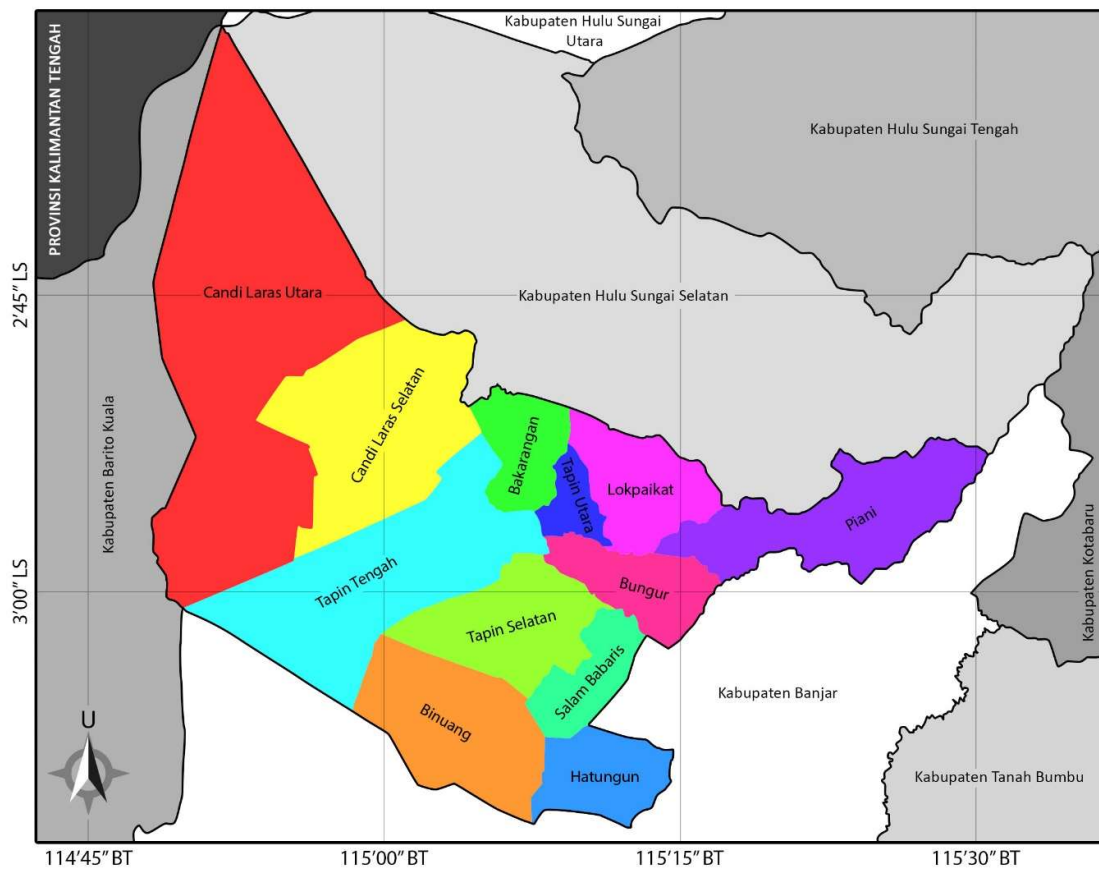

Tabel 1.4 Letak Kabupaten Tapin Secara Geografis.

No.	Letak	Koordinat
(1)	(2)	(3)
1	Lintang Selatan	2° 32' 43" – 3° 00' 43"
2	Bujur Timur	114° 46' 13" – 115° 30' 33"

Tabel 1.5 Letak Kabupaten Tapin Secara Administratif.

No.	Letak Batas	Batas Wilayah
(1)	(2)	(3)
1	Utara	Kabupaten Hulu Sungai Selatan
2	Selatan	Kabupaten Banjar
3	Barat	Kabupaten Barito Kuala
4	Timur	Kabupaten Banjar

Gambar 1 Peta Letak Kabupaten Tapin Secara Geografis dan Secara Administratif.