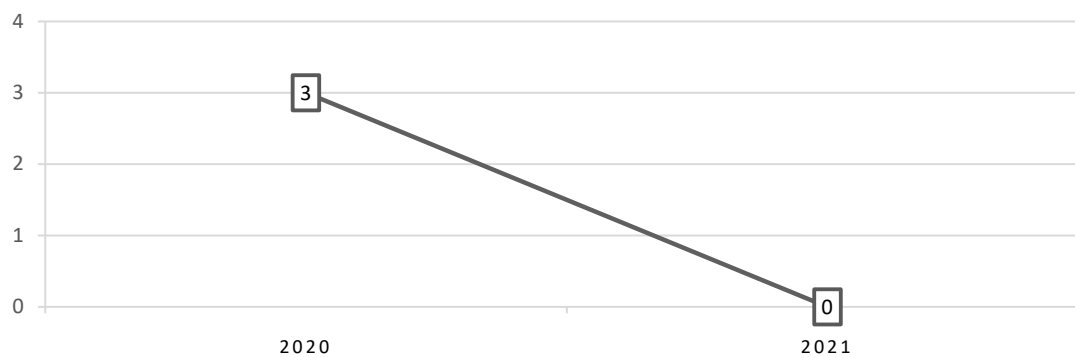

Tabel 10.3 Data Proporsi Perempuan Dewasa Mengalami Kekerasan Seksual dan Non Seksual Berdasarkan Kategori Pasangan dan Selain Pasangan di Kabupaten Tapin Tahun 2020-2021.

No.	Kategori	2020	2021
(1)	(2)	(3)	(4)
1	Kekerasan Seksual Oleh Pasangan	3	-
2	Kekerasan Seksual Oleh Selain Pasangan	-	-
Total		3	-

Diagram 10.3 Data Perempuan Dewasa Mengalami Kekerasan oleh Pasangan di Kabupaten Tapin Tahun 2020-2021.