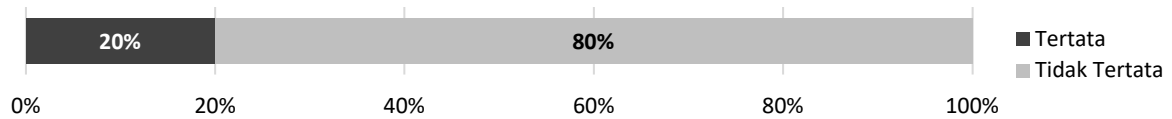

Diagram 14.6.1 Jumlah Objek Wisata Alam berdasarkan Kecamatan di Kabupaten Tapin Tahun 2022.

Diagram 14.6.2 Jumlah Objek Wisata Alam berdasarkan Jenis di Kabupaten Tapin Tahun 2022.

Diagram 14.6.3 Jarak Wisata Alam dari Ibukota (Km) diurutkan dari yang terjauh di Kabupaten Tapin Tahun 2022.