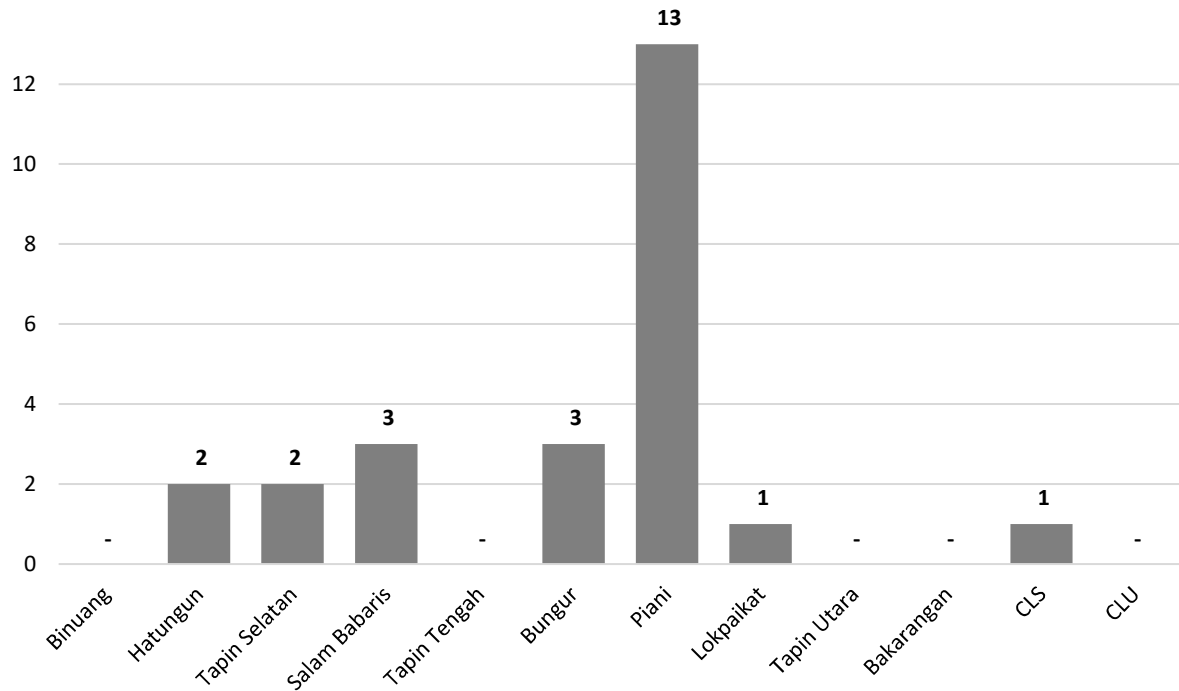

Tabel 14.6 Daftar Tempat Objek Wisata Alam di Kabupaten Tapin Tahun 2022.

No.	Nama Objek Wisata	Kecamatan	Jenis Objek Wisata	Jarak dari Ibukota (Km)	Kondisi
(1)	(2)	(3)	(4)	(5)	(6)
1	Air Terjun Bumbuyanin	Piani	Air Terjun	35	Tertata
2	Air Terjun Giping	Piani	Air Terjun	40	Belum Tertata
3	Air Terjun Hangui	Bungur	Air Terjun	11	Belum Tertata
4	Air Terjun Lanjung Bapayung	Piani	Air Terjun	27	Belum Tertata
5	Air Terjun Lucuk Dua	Piani	Air Terjun	25	Belum Tertata
6	Air Terjun Mandiin Amas	Piani	Air Terjun	35	Belum Tertata
7	Air Terjun Tanah Rata	Hatungun	Air Terjun	50	Belum Tertata
8	Gunung Buluan	Piani	Gunung/Bukit	20	Belum Tertata
9	Bukit Manggindang	Piani	Gunung/Bukit	24	Belum Tertata
10	Danau NES8B Suato Lama	Salam Babaris	Danau/Waduk	20	Belum Tertata
11	Danau Hatiwin	Tapin Selatan	Danau/Waduk	18	Tertata
12	Danau 9	Salam Babaris	Danau/Waduk	20	Belum Tertata
13	Ekowisata Bekantan Lok Buntar	Tapin Selatan	Habitat Binatang	32	Tertata
14	Gua Baramban	Piani	Gua	17	Belum Tertata
15	Gua Batu Hapu	Hatungun	Gua	45	Tertata
16	Gunung Lampinit	Bungur	Gunung/Bukit	9	Belum Tertata
17	Gunung Barong	Piani	Gunung/Bukit	20	Belum Tertata
18	Gunung Bulanang	Bungur	Gunung/Bukit	15	Belum Tertata
19	Riam Lanjung	Piani	Air Terjun	27	Belum Tertata
20	Susur Sungai Rutas	Candi Laras Selatan	Sungai	19	Tertata
21	Danau Kambang Habang	Salam Babaris	Danau/Waduk	36	Belum Tertata
22	Peternakan Kalulut	Lokpaikat	Ekowisata	9	Belum Tertata
23	Bambu Rafting	Piani	Olahraga Alam	24	Belum Tertata
24	Pesona Sungai Sirang Pitu	Piani	Sungai	36	Belum Tertata
25	Pesona Bendungan Tapin	Piani	Danau/Waduk	36	Belum Tertata

Diagram 14.6.1 Jumlah Objek Wisata Alam berdasarkan Kecamatan di Kabupaten Tapin Tahun 2022.

Diagram 14.6.2 Jumlah Objek Wisata Alam berdasarkan Jenis di Kabupaten Tapin Tahun 2022.

Diagram 14.6.3 Jarak Wisata Alam dari Ibukota (Km) diurutkan dari yang terjauh di Kabupaten Tapin Tahun 2022.