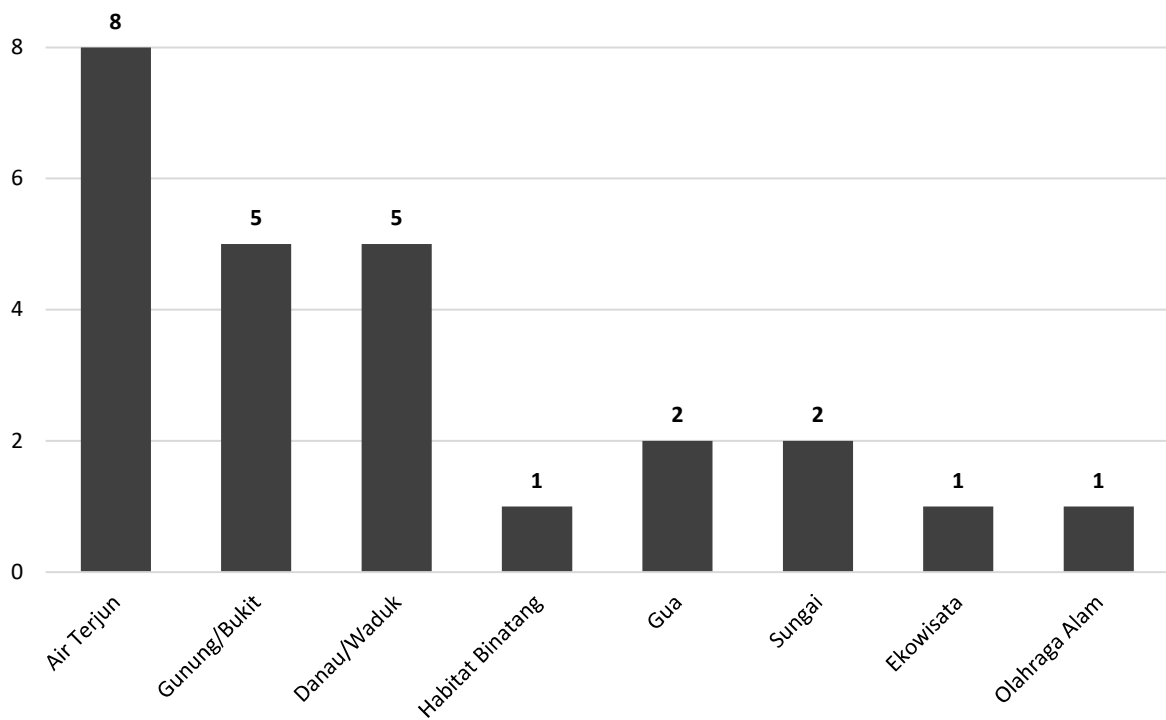

Tabel 14.6 Daftar Tempat Objek Wisata Alam di Kabupaten Tapin Tahun 2022.

No.	Nama Objek Wisata	Kecamatan	Jenis Objek Wisata	Jarak dari Ibukota (Km)	Kondisi
(1)	(2)	(3)	(4)	(5)	(6)
1	Air Terjun Bumbuyanin	Piani	Air Terjun	35	Tertata
2	Air Terjun Giping	Piani	Air Terjun	40	Belum Tertata
3	Air Terjun Hangui	Bungur	Air Terjun	11	Belum Tertata
4	Air Terjun Lanjung Bapayung	Piani	Air Terjun	27	Belum Tertata
5	Air Terjun Lucuk Dua	Piani	Air Terjun	25	Belum Tertata
6	Air Terjun Mandiin Amas	Piani	Air Terjun	35	Belum Tertata
7	Air Terjun Tanah Rata	Hatungun	Air Terjun	50	Belum Tertata
8	Gunung Buluan	Piani	Gunung/Bukit	20	Belum Tertata
9	Bukit Manggindang	Piani	Gunung/Bukit	24	Belum Tertata
10	Danau NES8B Suato Lama	Salam Babaris	Danau/Waduk	20	Belum Tertata
11	Danau Hatiwin	Tapin Selatan	Danau/Waduk	18	Tertata
12	Danau 9	Salam Babaris	Danau/Waduk	20	Belum Tertata
13	Ekowisata Bekantan Lok Buntar	Tapin Selatan	Habitat Binatang	32	Tertata
14	Gua Baramban	Piani	Gua	17	Belum Tertata
15	Gua Batu Hapu	Hatungun	Gua	45	Tertata
16	Gunung Lampinit	Bungur	Gunung/Bukit	9	Belum Tertata
17	Gunung Barong	Piani	Gunung/Bukit	20	Belum Tertata
18	Gunung Bulanang	Bungur	Gunung/Bukit	15	Belum Tertata
19	Riam Lanjung	Piani	Air Terjun	27	Belum Tertata
20	Susur Sungai Rutas	Candi Laras Selatan	Sungai	19	Tertata
21	Danau Kambang Habang	Salam Babaris	Danau/Waduk	36	Belum Tertata
22	Peternakan Kalulut	Lokpaikat	Ekowisata	9	Belum Tertata
23	Bambu Rafting	Piani	Olahraga Alam	24	Belum Tertata
24	Pesona Sungai Sirang Pitu	Piani	Sungai	36	Belum Tertata
25	Pesona Bendungan Tapin	Piani	Danau/Waduk	36	Belum Tertata

Diagram 14.6.1 Jumlah Objek Wisata Alam berdasarkan Kecamatan di Kabupaten Tapin Tahun 2022.

Diagram 14.6.2 Jumlah Objek Wisata Alam berdasarkan Jenis di Kabupaten Tapin Tahun 2022.

Diagram 14.6.3 Jarak Wisata Alam dari Ibukota (Km) diurutkan dari yang terjauh di Kabupaten Tapin Tahun 2022.

Diagram 14.6.4 Persentase Objek Wisata Alam berdasarkan Kondisi di Kabupaten Tapin Tahun 2022.