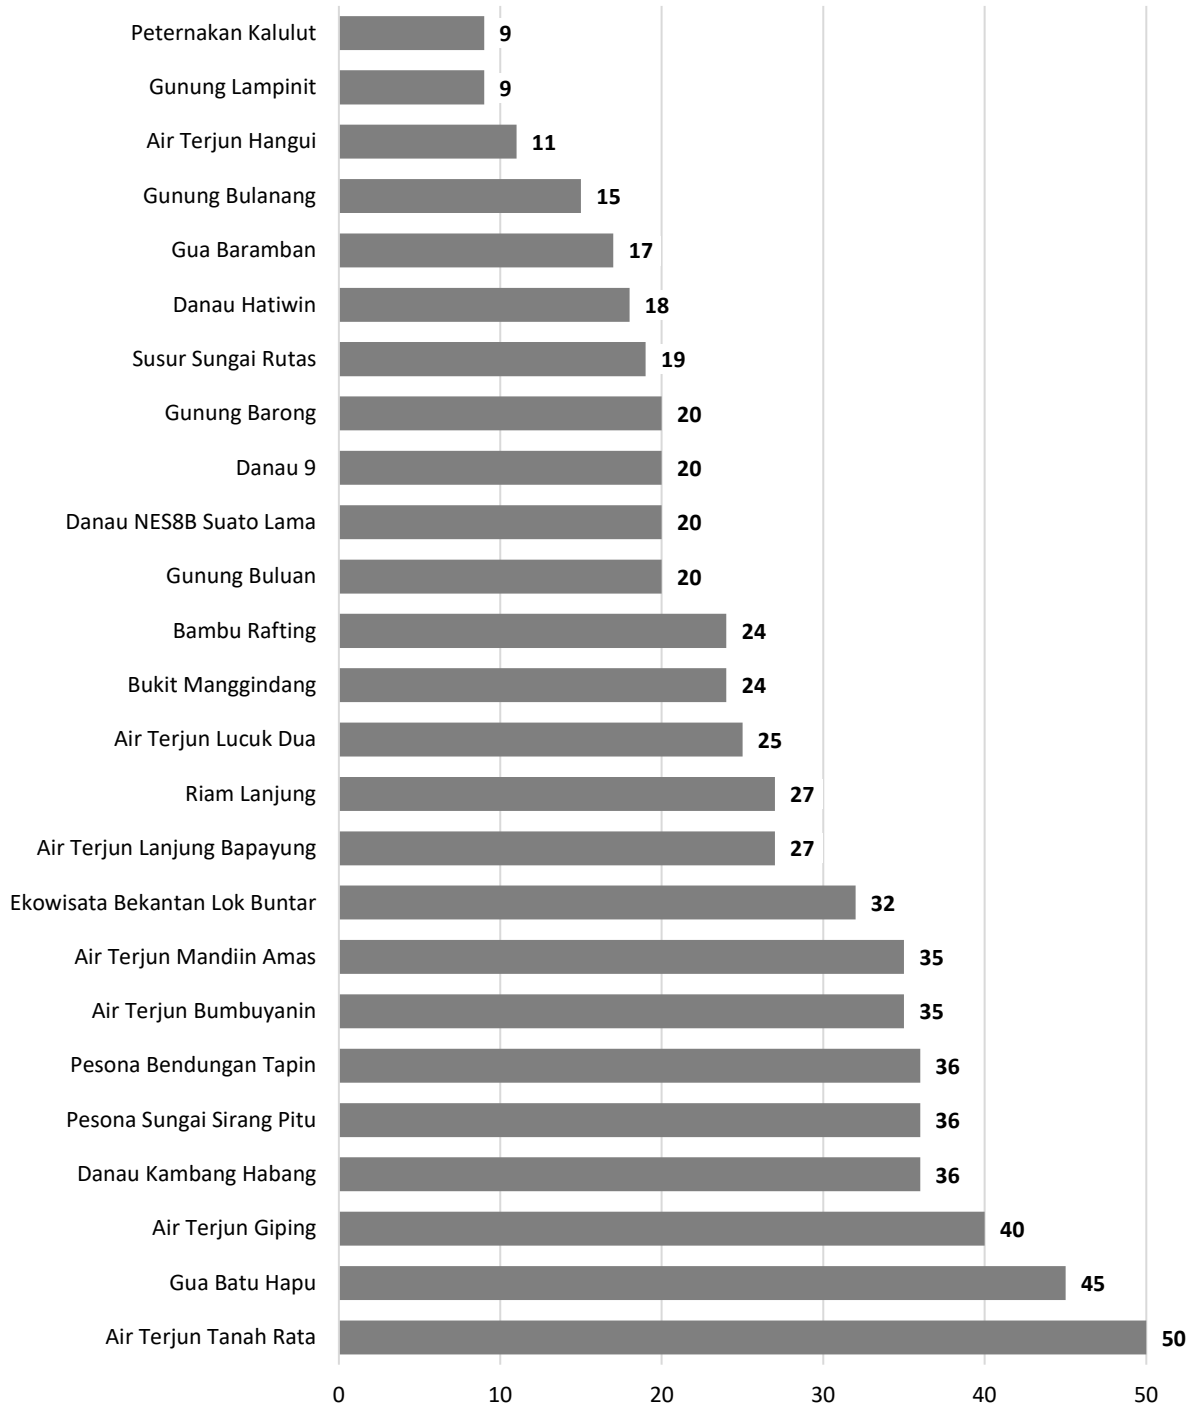

Tabel 14.6 Daftar Tempat Objek Wisata Alam di Kabupaten Tapin Tahun 2022.

No.	Nama Objek Wisata	Kecamatan	Jenis Objek Wisata	Jarak dari Ibukota (Km)	Kondisi
(1)	(2)	(3)	(4)	(5)	(6)
1	Air Terjun Bumbuyanin	Piani	Air Terjun	35	Tertata
2	Air Terjun Giping	Piani	Air Terjun	40	Belum Tertata
3	Air Terjun Hangui	Bungur	Air Terjun	11	Belum Tertata
4	Air Terjun Lanjung Bapayung	Piani	Air Terjun	27	Belum Tertata
5	Air Terjun Lucuk Dua	Piani	Air Terjun	25	Belum Tertata
6	Air Terjun Mandiin Amas	Piani	Air Terjun	35	Belum Tertata
7	Air Terjun Tanah Rata	Hatungun	Air Terjun	50	Belum Tertata
8	Gunung Buluan	Piani	Gunung/Bukit	20	Belum Tertata
9	Bukit Manggindang	Piani	Gunung/Bukit	24	Belum Tertata
10	Danau NES8B Suato Lama	Salam Babaris	Danau/Waduk	20	Belum Tertata
11	Danau Hatiwin	Tapin Selatan	Danau/Waduk	18	Tertata
12	Danau 9	Salam Babaris	Danau/Waduk	20	Belum Tertata
13	Ekowisata Bekantan Lok Buntar	Tapin Selatan	Habitat Binatang	32	Tertata
14	Gua Baramban	Piani	Gua	17	Belum Tertata
15	Gua Batu Hapu	Hatungun	Gua	45	Tertata
16	Gunung Lampinit	Bungur	Gunung/Bukit	9	Belum Tertata
17	Gunung Barong	Piani	Gunung/Bukit	20	Belum Tertata
18	Gunung Bulanang	Bungur	Gunung/Bukit	15	Belum Tertata
19	Riam Lanjung	Piani	Air Terjun	27	Belum Tertata
20	Susur Sungai Rutas	Candi Laras Selatan	Sungai	19	Tertata
21	Danau Kambang Habang	Salam Babaris	Danau/Waduk	36	Belum Tertata
22	Peternakan Kalulut	Lokpaikat	Ekowisata	9	Belum Tertata
23	Bambu Rafting	Piani	Olahraga Alam	24	Belum Tertata
24	Pesona Sungai Sirang Pitu	Piani	Sungai	36	Belum Tertata
25	Pesona Bendungan Tapin	Piani	Danau/Waduk	36	Belum Tertata

Diagram 14.6.1 Jumlah Objek Wisata Alam berdasarkan Kecamatan di Kabupaten Tapin Tahun 2022.

Diagram 14.6.2 Jumlah Objek Wisata Alam berdasarkan Jenis di Kabupaten Tapin Tahun 2022.

Diagram 14.6.3 Jarak Wisata Alam dari Ibukota (Km) diurutkan dari yang terjauh di Kabupaten Tapin Tahun 2022.

Diagram 14.6.4 Persentase Objek Wisata Alam berdasarkan Kondisi di Kabupaten Tapin Tahun 2022.