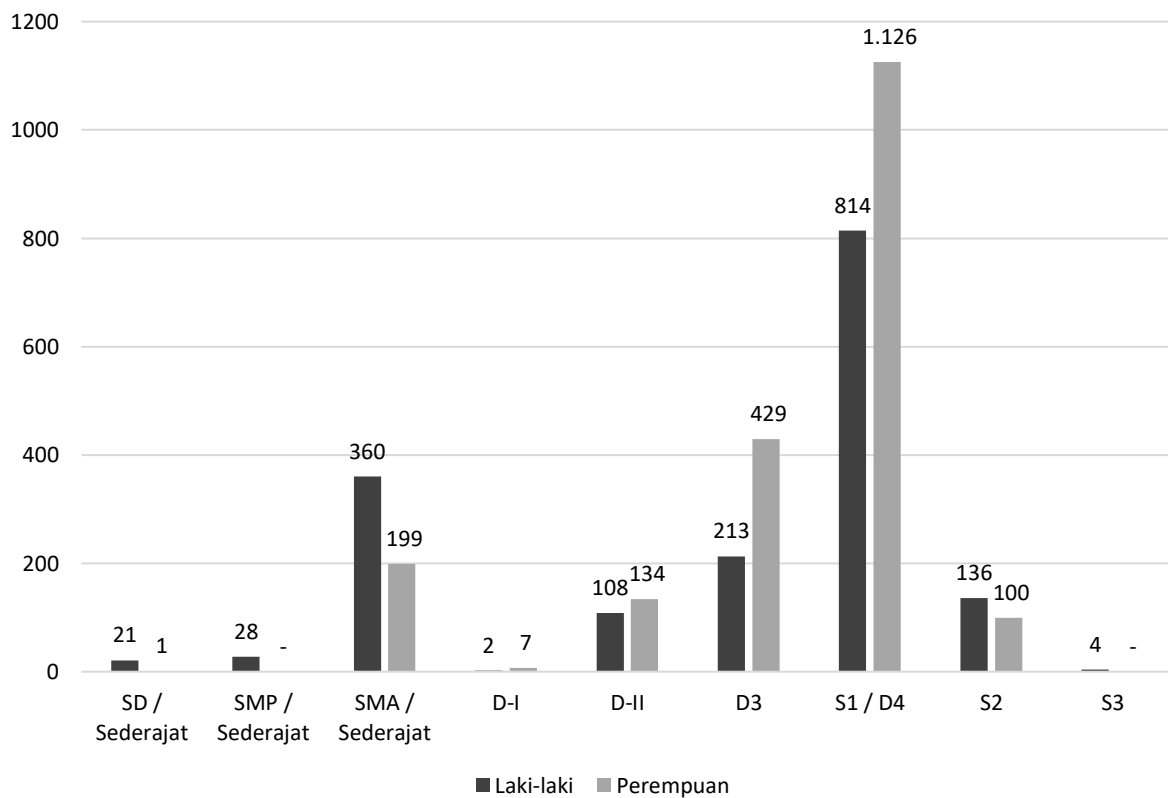

**Tabel 2.2** Banyaknya Pegawai Negeri Sipil Daerah Berdasarkan Tingkat Pendidikan Terakhir dan Jenis Kelamin di Kabupaten Tapin Tahun 2021.

No.	Tingkat Pendidikan Terakhir	Laki-laki	Perempuan	Jumlah
(1)	(2)	(3)	(4)	(5)
1	SD / Sederajat	21	1	22
2	SMP / Sederajat	28	-	28
3	SMA / Sederajat	360	199	559
4	D-I	2	7	9
5	D-II	108	134	242
6	D3	213	429	642
7	S1 / D4	814	1126	1940
8	S2	136	100	236
9	S3	4	-	4
<b>Jumlah</b>		<b>1686</b>	<b>1996</b>	<b>3682</b>

**Diagram 2.2** Banyaknya Pegawai Negeri Sipil (PNS) Daerah Berdasarkan Tingkat Pendidikan Terakhir dan Jenis Kelamin di Kabupaten Tapin Tahun 2021.