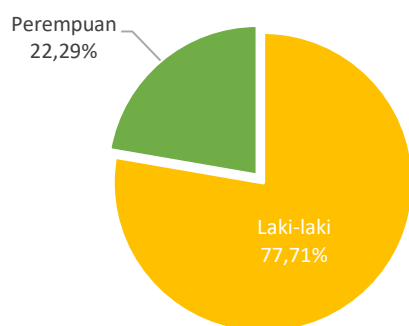

Tabel 17.2 Daftar Pencari Kerja “Ditempatkan” menurut Jenis Kelamin di Kabupaten Tapin Tahun 2021.

No.	Kecamatan	Laki-laki	Perempuan	Jumlah
(1)	(2)	(3)	(4)	(5)
1	Binuang	52	12	64
2	Hatungun	37	6	43
3	Tapin Selatan	37	12	49
4	Salam Babaris	45	12	57
5	Tapin Tengah	55	12	67
6	Bungur	101	32	133
7	Piani	11	-	11
8	Lokpaikat	13	4	17
9	Tapin Utara	41	9	50
10	Bakarangan	47	17	64
11	Candi Laras Selatan	47	17	64
12	Candi Laras Utara	37	17	54
Jumlah		523	150	673
Persentase		77,71%	22,29%	100,00%

Diagram 17.2.a Jumlah Pencari Kerja “Ditempatkan” di Kabupaten Tapin Tahun 2021.

Diagram 17.2.b

Persentase Pencari Kerja “Ditempatkan” berdasarkan Jenis Kelamin di Kabupaten Tapin Tahun 2021.