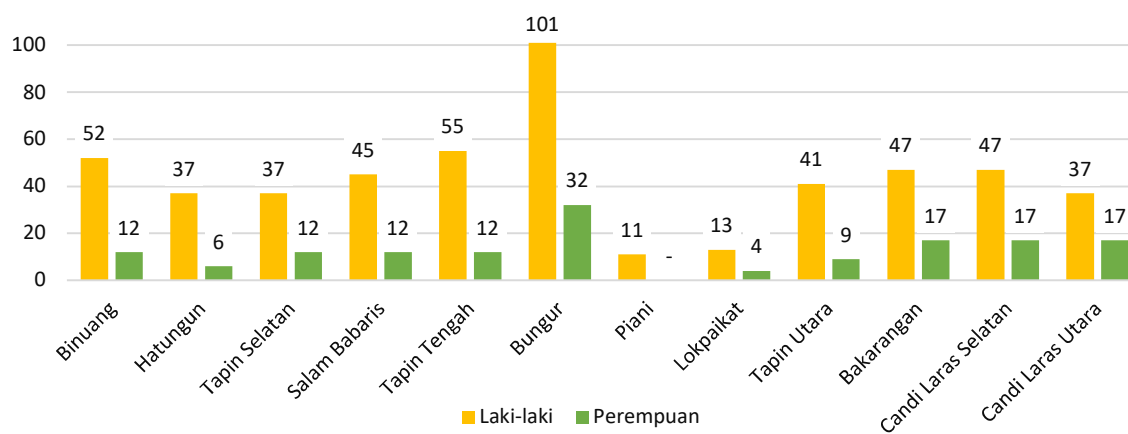

Tabel 17.2 Daftar Pencari Kerja “Ditempatkan” menurut Jenis Kelamin di Kabupaten Tapin Tahun 2021.

No.	Kecamatan	Laki-laki	Perempuan	Jumlah
(1)	(2)	(3)	(4)	(5)
1	Binuang	52	12	64
2	Hatungun	37	6	43
3	Tapin Selatan	37	12	49
4	Salam Babaris	45	12	57
5	Tapin Tengah	55	12	67
6	Bungur	101	32	133
7	Piani	11	-	11
8	Lokpaikat	13	4	17
9	Tapin Utara	41	9	50
10	Bakarangan	47	17	64
11	Candi Laras Selatan	47	17	64
12	Candi Laras Utara	37	17	54
Jumlah		523	150	673
Persentase		77,71%	22,29%	100,00%

Diagram 17.2.a Jumlah Pencari Kerja “Ditempatkan” di Kabupaten Tapin Tahun 2021.

Diagram 17.2.b

Persentase Pencari Kerja “Ditempatkan” berdasarkan Jenis Kelamin di Kabupaten Tapin Tahun 2021.