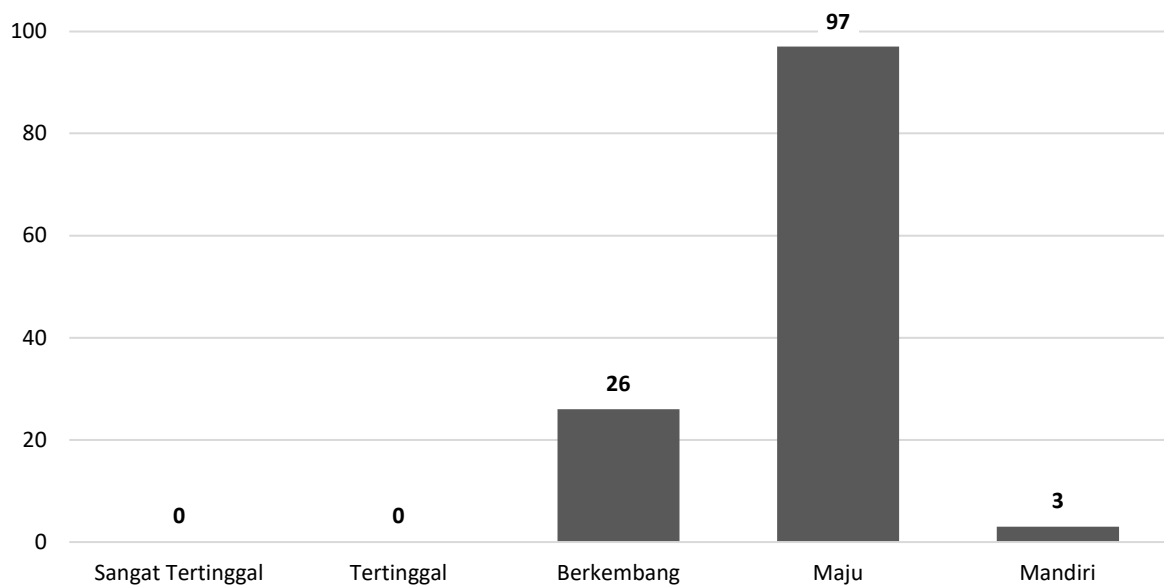

**Tabel 5.1** Indeks Desa Membangun (IDM) per Kecamatan di Kabupaten Tapin Tahun 2022.

No.	Kecamatan	Indeks Desa					Jumlah Desa
		Sangat Tertinggal	Tertinggal	Berkembang	Maju	Mandiri	
(1)	(2)	(3)	(4)	(5)	(6)	(7)	(8)
1	Binuang	-	-	1	7	-	8
2	Hatungun	-	-	4	4	-	8
3	Tapin Selatan	-	-	-	10	-	10
4	Salam Babaris	-	-	-	5	1	6
5	Tapin Tengah	-	-	1	16	-	17
6	Bungur	-	-	1	11	-	12
7	Piani	-	-	5	2	1	8
8	Lokpaikat	-	-	-	8	-	8
9	Tapin Utara	-	-	-	12	-	12
10	Bakarangan	-	-	-	12	-	12
11	Candi Laras Selatan	-	-	2	9	1	12
12	Candi Laras Utara	-	-	12	1	-	13
<b>Tapin</b>		<b>-</b>	<b>-</b>	<b>26</b>	<b>97</b>	<b>3</b>	<b>126</b>