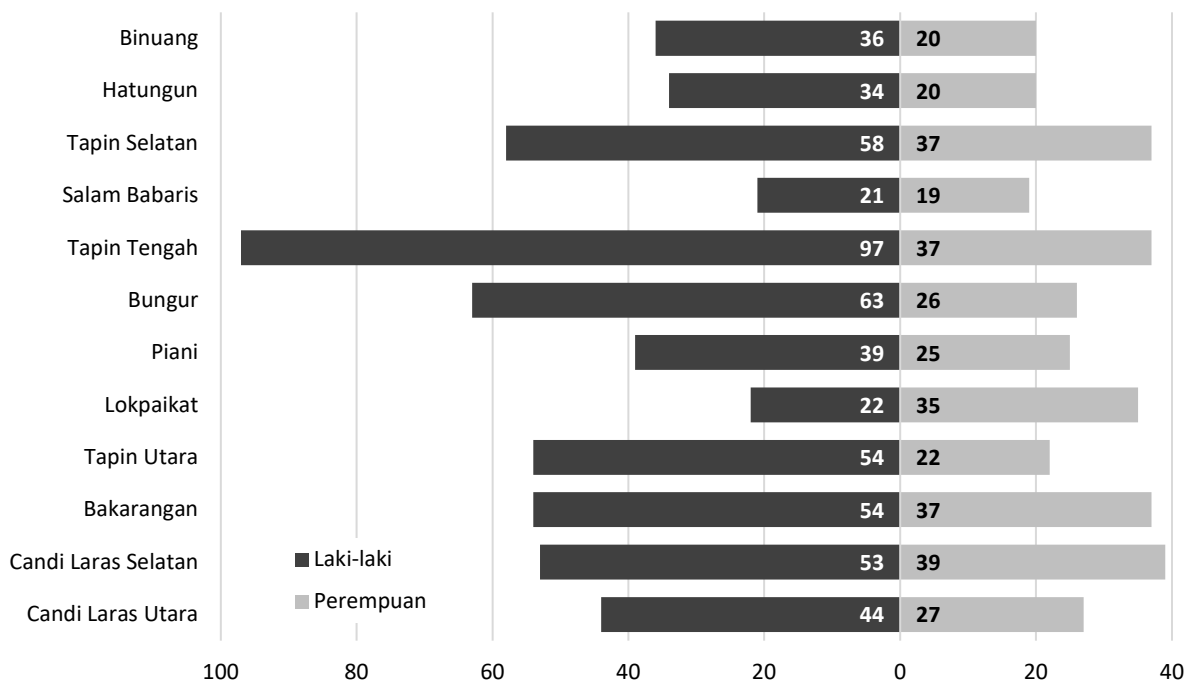

Tabel 5.4 Jumlah Perangkat Desa berdasarkan Jenis Kelamin di Kabupaten Tapin Tahun 2022.

No.	Kecamatan	Data yang terkumpul (Desa)	Jenis Kelamin		Jumlah
			Laki-laki	Perempuan	
(1)	(2)	(3)	(4)	(5)	(6)
1	Binuang	8 / 8	36	20	56
2	Hatungun	8 / 8	34	20	54
3	Tapin Selatan	10 / 10	58	37	95
4	Salam Babaris	6 / 6	21	19	40
5	Tapin Tengah	17 / 17	97	37	134
6	Bungur	12 / 12	63	26	89
7	Piani	8 / 8	39	25	64
8	Lokpaikat	8 / 8	22	35	57
9	Tapin Utara	12 / 12	54	22	76
10	Bakarangan	12 / 12	54	37	91
11	Candi Laras Selatan	12 / 12	53	39	92
12	Candi Laras Utara	8 / 13	44	27	71
Tapin		121 / 126	575	344	919

Diagram 5.4 Jumlah Perangkat Desa Berdasarkan Jenis Kelamin per Kecamatan di Kabupaten Tapin Tahun 2022.