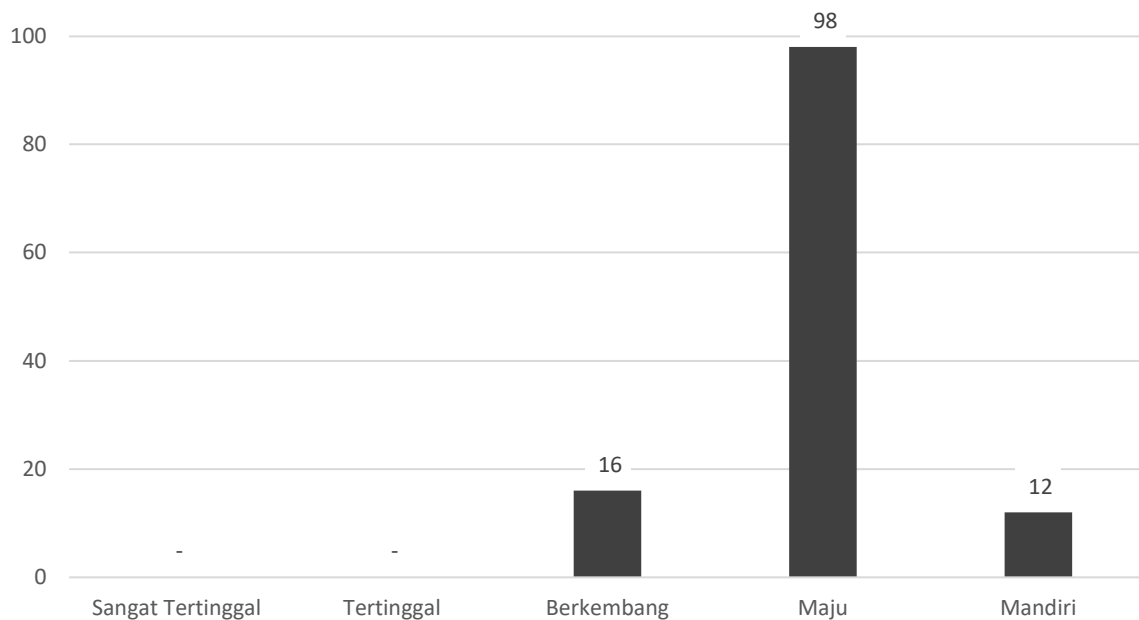

Tabel 5.1.2 Indeks Desa Membangun (IDM) per Kecamatan di Kabupaten Tapin Tahun 2023.

No.	Kecamatan	Indeks Desa					Jumlah Desa
		Sangat Tertinggal	Tertinggal	Berkembang	Maju	Mandiri	
(1)	(2)	(3)	(4)	(5)	(6)	(7)	(8)
1	Binuang	-	-	-	6	2	8
2	Hatungun	-	-	1	7	-	8
3	Tapin Selatan	-	-	-	10	-	10
4	Salam Babaris	-	-	-	4	2	6
5	Tapin Tengah	-	-	-	17	-	17
6	Bungur	-	-	-	11	1	12
7	Piani	-	-	2	5	1	8
8	Lokpaikat	-	-	-	5	3	8
9	Tapin Utara	-	-	-	10	2	12
10	Bakarangan	-	-	-	12	-	12
11	Candi Laras Selatan	-	-	2	9	1	12
12	Candi Laras Utara	-	-	11	2	-	13
Tapin		-	-	16	98	12	126

Diagram 5.1.2 Jumlah Indeks Desa Membangun per Kecamatan di Kabupaten Tapin Tahun 2023.