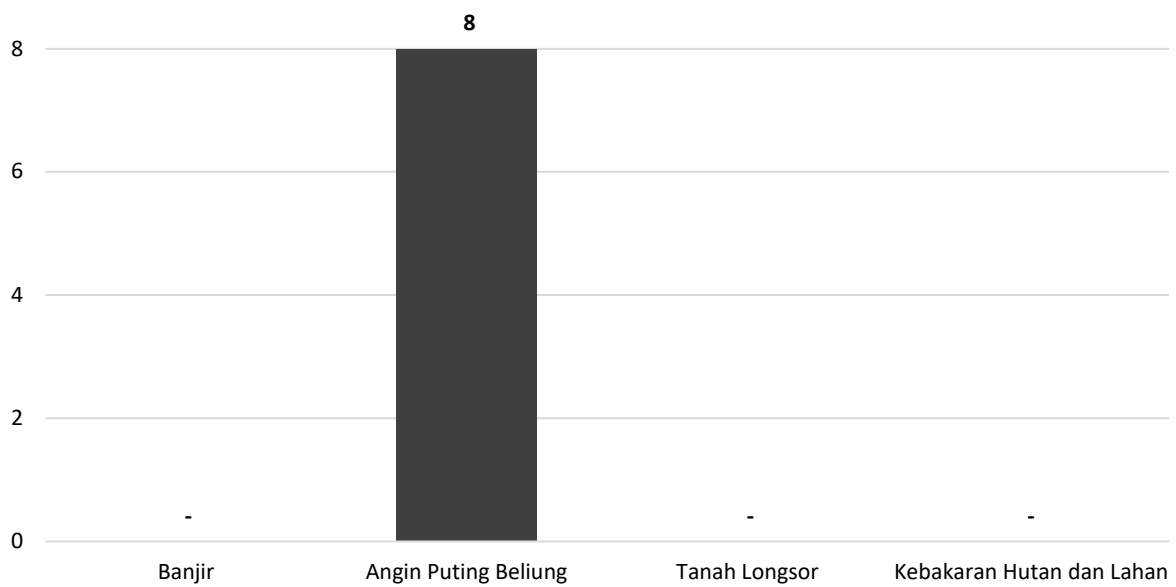

Tabel 20.7 Data Jumlah Bangunan Terdampak Kejadian Bencana di Kabupaten Tapin Tahun 2022.

No.	Uraian	Bencana				Jumlah
		Banjir	Angin Puting Beliung	Tanah Longsor	Kebakaran Hutan dan Lahan	
(1)	(2)	(3)	(4)	(5)	(6)	(7)
1	Rusak Ringan	-	3	-	-	3
2	Rusak Sedang	-	4	-	-	4
3	Rusak Berat	-	1	-	-	1
Total		-	8	-	-	8