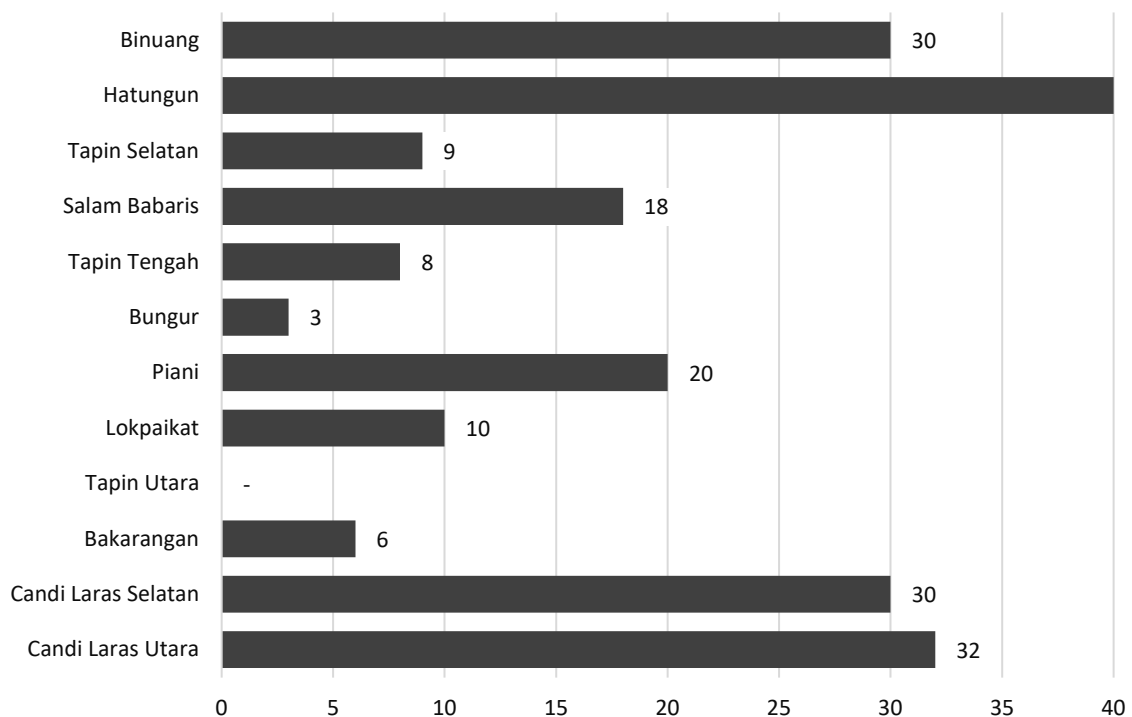

Tabel 4.6 Jarak Ibu Kota Kabupaten Tapin (Rantau) ke Ibu Kota Kecamatan lain (Km) di Kabupaten Tapin Tahun 2022.

No.	Kabupaten / Kota	Ibu Kota	Jarak (Km)
(1)	(2)	(3)	(4)
1	Binuang	Binuang	30
2	Hatungun	Hatungun	40
3	Tapin Selatan	Tambarangan	9
4	Salam Babaris	Salam Babaris	18
5	Tapin Tengah	Pematang Karang Hulu	8
6	Bungur	Bungur	3
7	Piani	Miawa	20
8	Lokpaikat	Lokpaikat	10
9	Tapin Utara	Rangda Malingkung	-
10	Bakarangan	Bakarangan	6
11	Candi Laras Selatan	Baringin	30
12	Candi Laras Utara	Margasari Ilir	32

Diagram 4.6 Perbandingan Jarak Ibu Kota Kabupaten ke Ibu Kota Kecamatan lain (Km) di Kabupaten Tapin Tahun 2022.