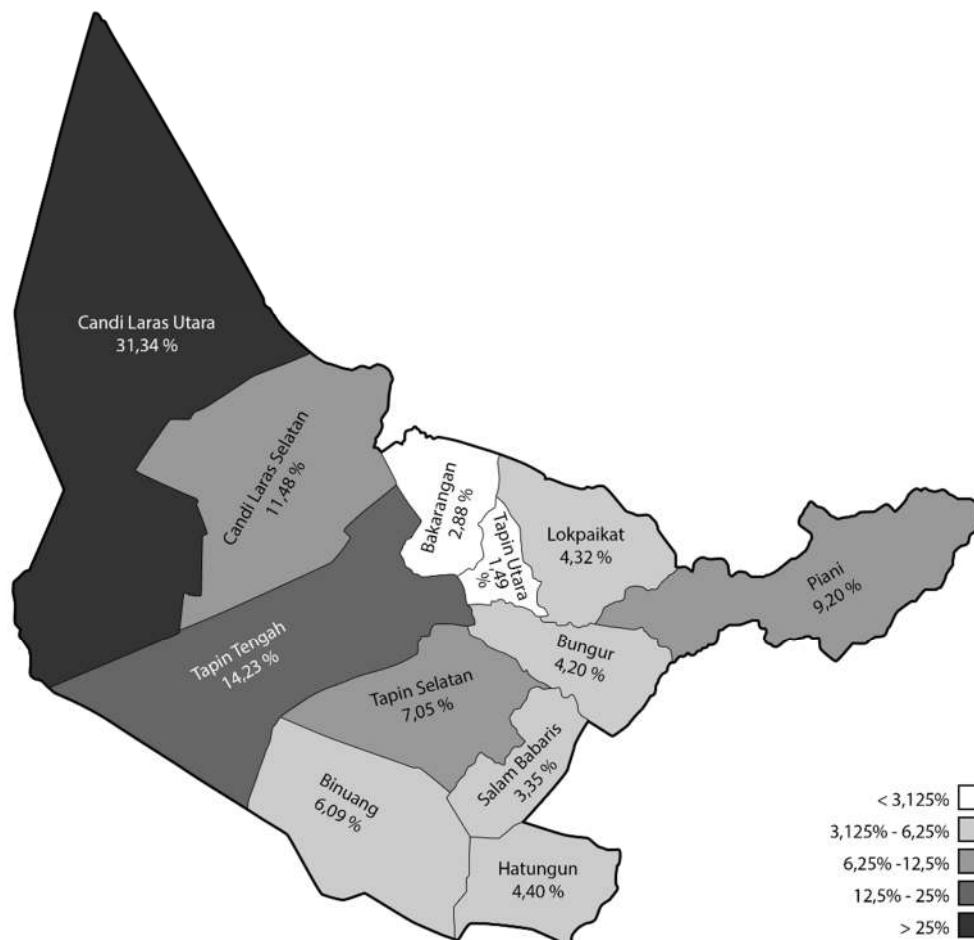

**Tabel 4.2** Persentase Luas Daerah Kecamatan Terhadap Luas Kabupaten Tapin Tahun 2022.

No.	Kecamatan	Luas (Km <sup>2</sup> )	Persentase Luas Kecamatan (%)
(1)	(2)	(3)	(4)
1	Binuang	132,39	6,09
2	Hatungun	95,60	4,40
3	Tapin Selatan	153,44	7,05
4	Salam Babarbis	72,80	3,35
5	Tapin Tengah	309,56	14,23
6	Bungur	91,26	4,20
7	Piani	200,09	9,20
8	Lokpaikat	93,89	4,32
9	Tapin Utara	32,34	1,49
10	Bakarangan	62,57	2,88
11	Candi Laras Selatan	249,61	11,48
12	Candi Laras Utara	681,40	31,34
<b>Tapin</b>		<b>2.174,95</b>	<b>100</b>

**Gambar 4.2** Persentase Luas Daerah Kecamatan Terhadap Luas Kabupaten Tapin Tahun 2022.