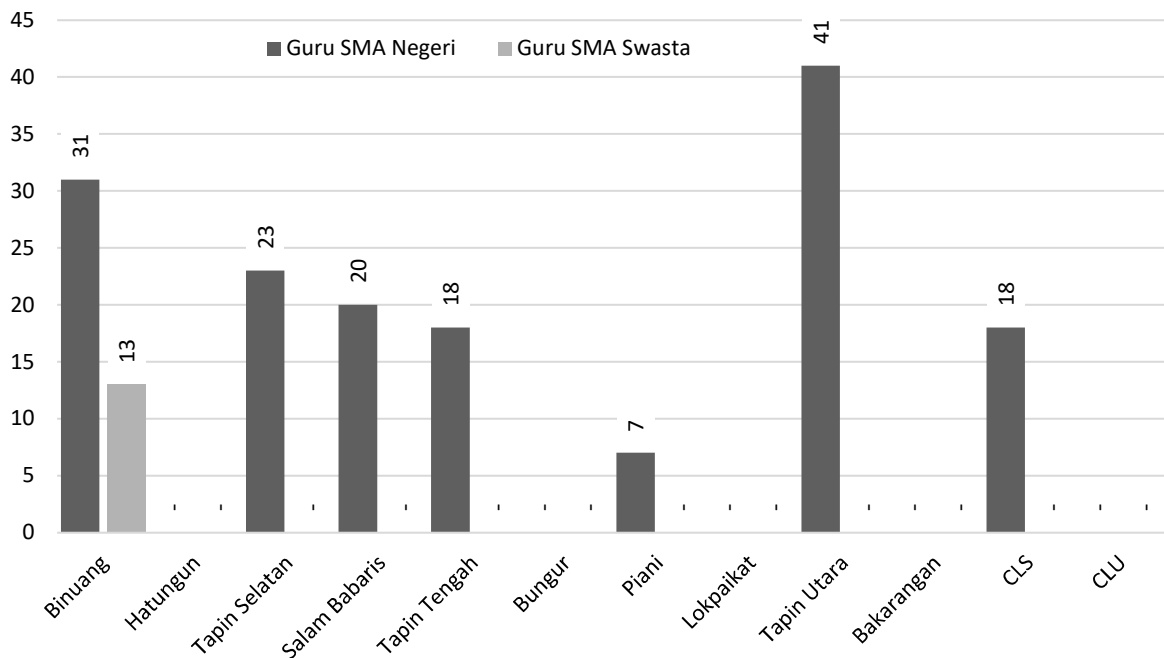

Tabel 13.4.1.2 Jumlah Guru Sekolah Menengah Atas (SMA) Negeri dan Swasta menurut Kecamatan di Bawah Kementerian Pendidikan, Kebudayaan, Riset dan Teknologi Kabupaten Tapin Tahun Ajaran 2022/2023.

No.	Kecamatan	Guru SMA Negeri	Guru SMA Swasta	Jumlah
(1)	(2)	(3)	(4)	(5)
1	Binuang	31	13	44
2	Hatungun	-	-	-
3	Tapin Selatan	23	-	23
4	Salam Babaris	20	-	20
5	Tapin Tengah	18	-	18
6	Bungur	-	-	-
7	Piani	7	-	7
8	Lokpaikat	-	-	-
9	Tapin Utara	41	-	41
10	Bakarangan	-	-	-
11	Candi Laras Selatan	18	-	18
12	Candi Laras Utara	-	-	-
Tapin		158	13	171

Diagram 13.4.1.2 Jumlah Guru Sekolah Menengah Atas (SMA) Negeri dan Swasta menurut Kecamatan di Kabupaten Tapin Tahun Ajaran 2022/2023.