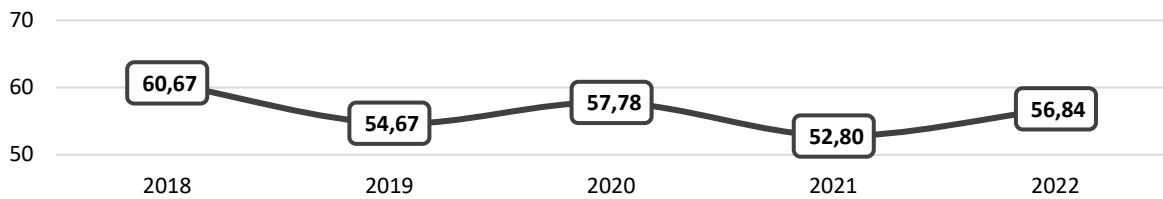

Tabel 21.4 Indeks Kualitas Lingkungan Hidup (IKLH) beserta Komponennya di Kabupaten Tapin Tahun 2018 - 2022.

No.	Indikator	Tahun				
		2018	2019	2020	2021	2022
(1)	(2)	(3)	(4)	(5)	(6)	(7)
1	Indeks Kualitas Air (IKA)	60,67	54,67	57,78	52,80	56,84
2	Indeks Kualitas Udara (IKU)	91,32	93,31	91,89	92,02	92,05
3	Indeks Kualitas Lahan (IKL)	46,51	46,52	46,36	29,50	30,09
	Indeks Kualitas Lingkungan Hidup (IKLH) $IKLH = \frac{(IKA \times 30) + (IKU \times 30) + (IKL \times 40)}{100}$	64,20	63,00	63,45	55,25	56,70