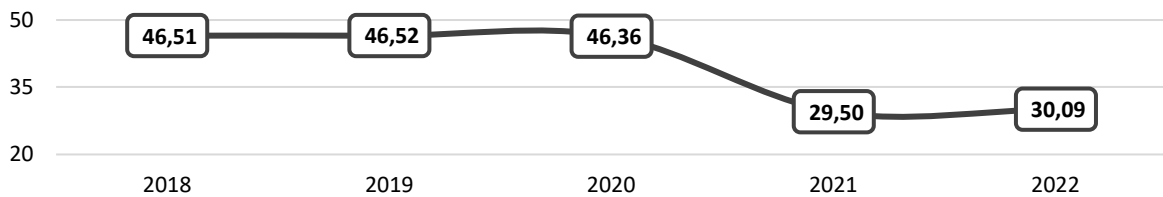

Tabel 21.4 Indeks Kualitas Lingkungan Hidup (IKLH) beserta Komponennya di Kabupaten Tapin Tahun 2018 - 2022.

No.	Indikator	Tahun				
		2018	2019	2020	2021	2022
(1)	(2)	(3)	(4)	(5)	(6)	(7)
1	Indeks Kualitas Air (IKA)	60,67	54,67	57,78	52,80	56,84
2	Indeks Kualitas Udara (IKU)	91,32	93,31	91,89	92,02	92,05
3	Indeks Kualitas Lahan (IKL)	46,51	46,52	46,36	29,50	30,09
	Indeks Kualitas Lingkungan Hidup (IKLH) $IKLH = \frac{(IKA \times 30) + (IKU \times 30) + (IKL \times 40)}{100}$	64,20	63,00	63,45	55,25	56,70

Diagram 21.4.1 Indeks Kualitas Air Kabupaten Tapin Tahun 2018 - 2022.

Diagram 21.4.2 Indeks Kualitas Udara Kabupaten Tapin Tahun 2018 - 2022.

Diagram 21.4.3 Indeks Kualitas Lahan Kabupaten Tapin Tahun 2018 - 2022.