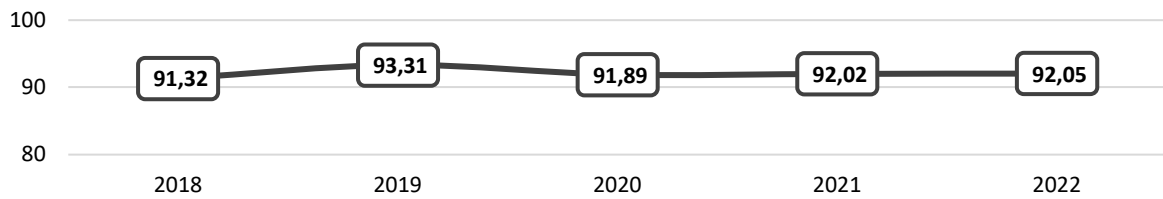

Tabel 21.4 Indeks Kualitas Lingkungan Hidup (IKLH) beserta Komponennya di Kabupaten Tapin Tahun 2018 - 2022.

No.	Indikator	Tahun				
		2018	2019	2020	2021	2022
(1)	(2)	(3)	(4)	(5)	(6)	(7)
1	Indeks Kualitas Air (IKA)	60,67	54,67	57,78	52,80	56,84
2	Indeks Kualitas Udara (IKU)	91,32	93,31	91,89	92,02	92,05
3	Indeks Kualitas Lahan (IKL)	46,51	46,52	46,36	29,50	30,09
	Indeks Kualitas Lingkungan Hidup (IKLH) $IKLH = \frac{(IKA \times 30) + (IKU \times 30) + (IKL \times 40)}{100}$	64,20	63,00	63,45	55,25	56,70

Diagram 21.4.1 Indeks Kualitas Air Kabupaten Tapin Tahun 2018 - 2022.

Diagram 21.4.2 Indeks Kualitas Udara Kabupaten Tapin Tahun 2018 - 2022.

Diagram 21.4.3 Indeks Kualitas Lahan Kabupaten Tapin Tahun 2018 - 2022.