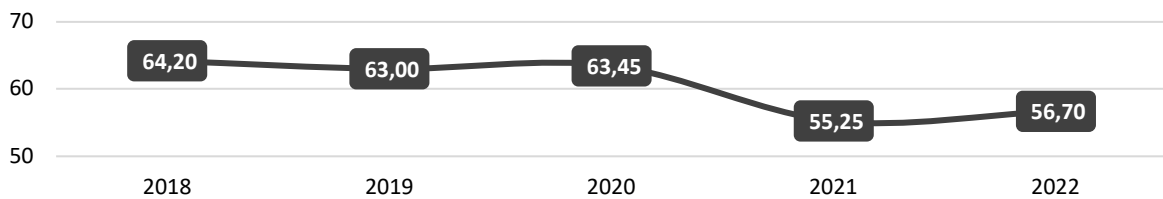

Tabel 21.4 Indeks Kualitas Lingkungan Hidup (IKLH) beserta Komponennya di Kabupaten Tapin Tahun 2018 - 2022.

No.	Indikator	Tahun				
		2018	2019	2020	2021	2022
(1)	(2)	(3)	(4)	(5)	(6)	(7)
1	Indeks Kualitas Air (IKA)	60,67	54,67	57,78	52,80	56,84
2	Indeks Kualitas Udara (IKU)	91,32	93,31	91,89	92,02	92,05
3	Indeks Kualitas Lahan (IKL)	46,51	46,52	46,36	29,50	30,09
	Indeks Kualitas Lingkungan Hidup (IKLH) $IKLH = \frac{(IKA \times 30) + (IKU \times 30) + (IKL \times 40)}{100}$	64,20	63,00	63,45	55,25	56,70

Diagram 21.4.1 Indeks Kualitas Air Kabupaten Tapin Tahun 2018 - 2022.

Diagram 21.4.2 Indeks Kualitas Udara Kabupaten Tapin Tahun 2018 - 2022.

Diagram 21.4.3 Indeks Kualitas Lahan Kabupaten Tapin Tahun 2018 - 2022.