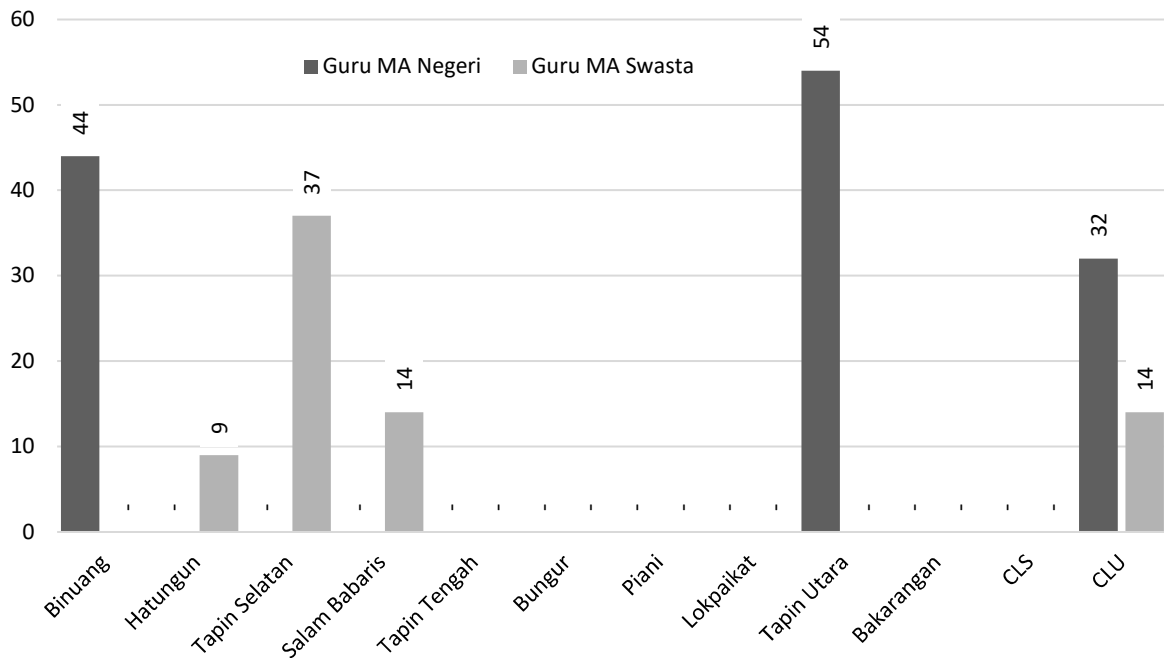

**Tabel 13.4.3.2** Jumlah Guru Madrasah Aliyah (MA) Negeri dan Swasta menurut Kecamatan di Bawah Kementerian Agama Kabupaten Tapin Tahun Ajaran 2022/2023.

No.	Kecamatan	Guru MA Negeri	Guru MA Swasta	Jumlah
(1)	(2)	(3)	(4)	(5)
1	Binuang	44	-	44
2	Hatungun	-	9	9
3	Tapin Selatan	-	37	37
4	Salam Babaris	-	14	14
5	Tapin Tengah	-	-	-
6	Bungur	-	-	-
7	Piani	-	-	-
8	Lokpaikat	-	-	-
9	Tapin Utara	54	-	54
10	Bakarangan	-	-	-
11	Candi Laras Selatan	-	-	-
12	Candi Laras Utara	32	14	46
<b>Tapin</b>		<b>130</b>	<b>74</b>	<b>204</b>