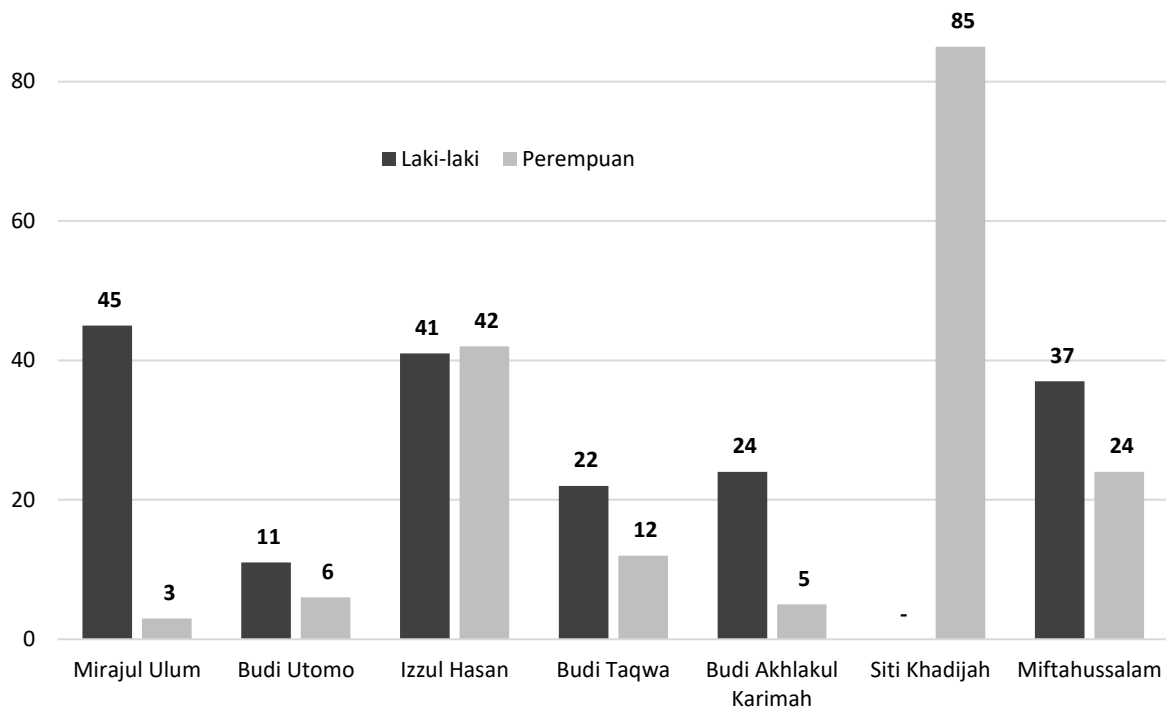

Tabel 22.2 Jumlah Panti Asuhan dan Anak Asuh menurut Kecamatan di Kabupaten Tapin Tahun 2022.

No.	Nama Panti Asuhan	Kecamatan	Jumlah Anak		Jumlah
			Laki-laki	Perempuan	
(1)	(2)	(3)	(4)	(5)	(6)
1	Mirajul Ulum	Binuang	45	3	48
2	Budi Utomo	Binuang	11	6	17
3	Izzul Hasan	Binuang	41	42	83
4	Budi Taqwa	Tapin Utara	22	12	34
5	Budi Akhlakul Karimah	Tapin Utara	24	5	29
6	Siti Khadijah	Tapin Utara	-	85	85
7	Miftahussalam	Candi Laras Utara	37	24	61
Total			180	177	357

Diagram 22.2 Jumlah Anak Asuh Panti Asuhan menurut Jenis Kelamin di Kabupaten Tapin Tahun 2022.