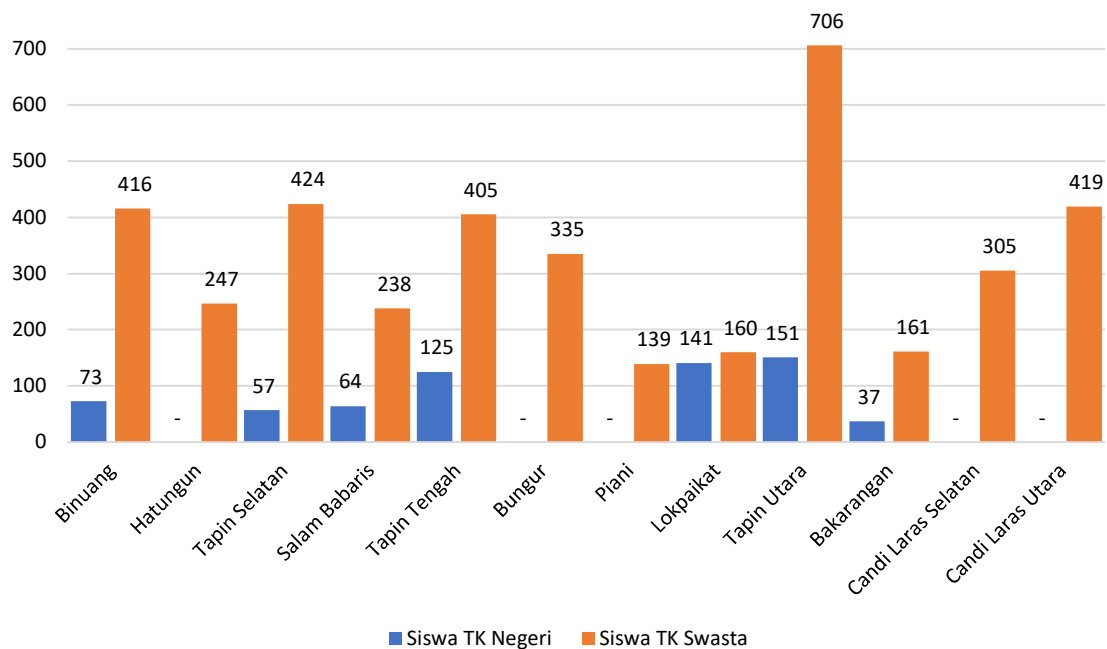

Tabel 12.1.2 Jumlah Siswa Sekolah Taman Kanak-kanak (TK) Negeri dan Swasta Menurut Kecamatan di Kabupaten Tapin Tahun Ajaran 2021/2022.

No.	Kecamatan	Siswa TK Negeri	Siswa TK Swasta	Jumlah
(1)	(2)	(3)	(4)	(5)
1	Binuang	73	416	489
2	Hatungun	-	247	247
3	Tapin Selatan	57	424	481
4	Salam Babaris	64	238	302
5	Tapin Tengah	125	405	530
6	Bungur	-	335	335
7	Piani	-	139	139
8	Lokpaikat	141	160	301
9	Tapin Utara	151	706	857
10	Bakarangan	37	161	198
11	Candi Laras Selatan	-	305	305
12	Candi Laras Utara	-	419	419
	Tapin	648	3.955	4.603

Diagram 12.1.2 Jumlah Siswa Sekolah Taman Kanak-kanak (TK) Negeri dan Swasta Menurut Kecamatan di Kabupaten Tapin Tahun Ajaran 2021/2022.