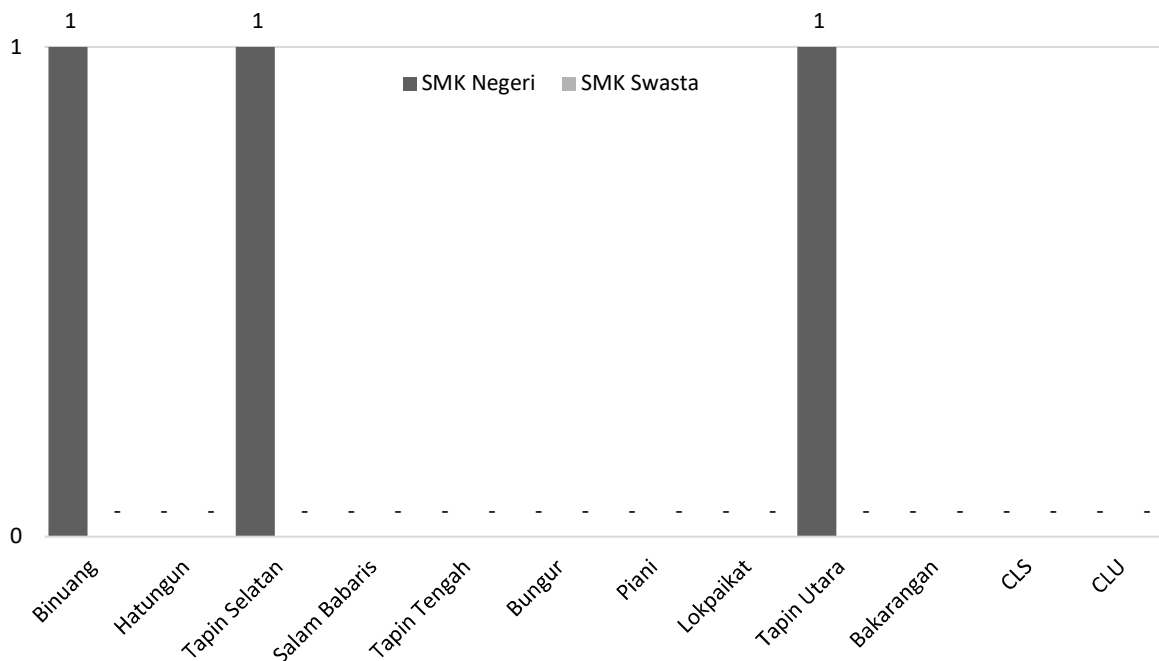

**Tabel 13.4.2.1** Jumlah Sekolah Menengah Kejuruan (SMK) Negeri dan Swasta menurut Kecamatan di Bawah Kementerian Pendidikan, Kebudayaan, Riset dan Teknologi Kabupaten Tapin Tahun Ajaran 2022/2023.

No.	Kecamatan	SMK Negeri	SMK Swasta	Jumlah
(1)	(2)	(3)	(4)	(5)
1	Binuang	1	-	1
2	Hatungun	-	-	-
3	Tapin Selatan	1	-	1
4	Salam Babaris	-	-	-
5	Tapin Tengah	-	-	-
6	Bungur	-	-	-
7	Piani	-	-	-
8	Lokpaikat	-	-	-
9	Tapin Utara	1	-	1
10	Bakarangan	-	-	-
11	Candi Laras Selatan	-	-	-
12	Candi Laras Utara	-	-	-
	<b>Tapin</b>	<b>3</b>	<b>-</b>	<b>3</b>